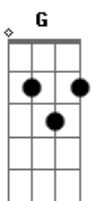

© ukulele-chords.com