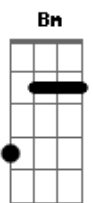

Nívea Soares - Corrirei Para a Tua Cruz

Tom: **D**

Intro:

D
Em nada me glorio
Bm
Em nada me exalto
D **C**
Se não na tua cruz Jesus
D
Por Tua Condenação
Bm
Tenho todas as coisas
Em7 **G** **A A**
E tudo que eu preciso está em ti
(Bis Primeira Estrofe)

Refrão:

D **Em7**
Corrirei pra tua cruz
G A D A
Corrirei não fugirei
Bm7 C Bm
Em Ti me esconderei
Em7 A A C Bm A
Crucificado contigo estou

D
Por tuas feridas
Bm
Eu fui curado
D **C**
Pelo Teu sangue fui lavado
D
Pelo teu Espírito
Bm
Fui ressuscitado
Em7 G A A
E contigo em glória reinarei

D **Em7**
Corrirei pra tua cruz
G A D A
Corrirei não fugirei
Bm7 C G
Em Ti me esconderei
Em7 A A D
Crucificado contigo estou

D **Bm**
Ajuda-me Senhor
D **Bm**
A contemplar Tua dor
D **Bm7 A**
Pois tudo o que tenho e sou
Em7 G A A
Vem de ti Jesus, vem da tua cruz, estão...

D **Em7**
Corrirei pra tua cruz
G A D A
Corrirei não fugirei
Bm7 C Bm
Em Ti me esconderei
Em7 A A C G A
Crucificado contigo estou

D **Em7**
Corrirei pra tua cruz
G A D A
Corrirei não fugirei
Bm7 C Bm
Em Ti me esconderei
Em7 A A Bm A
Crucificado contigo estou
Em7 A A Bm A
Crucificado contigo estou
Em7 A A C Bm A D
Crucificado contigo estou

Acordes

© ukulele-chords.com