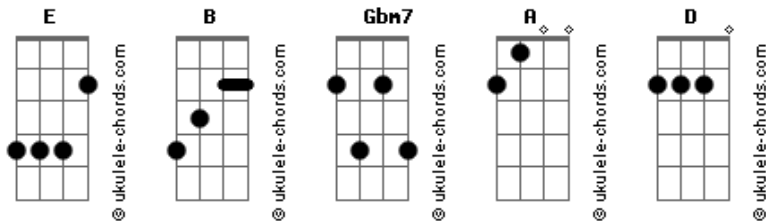

# Nívea Soares - Canção do Apocalipse

Tom: E  
Intro: B

B Gbm7  
Digno é o Cordeiro, que foi morto  
A E  
Santo, Santo Ele é  
B Gbm7  
Um novo cântico, ao que se assenta  
A E  
Sobre o trono do céu

B  
Santo, Santo, Santo  
Gbm7  
Deus Todo Poderoso  
A E  
Que era e é e há de vir  
B  
Com a criação eu canto  
Gbm7  
Louvores ao Rei dos reis  
A  
És tudo para mim  
E B Gbm7 A E  
E eu Te adorarei

Solo 1:

B Gbm7  
Está vestido, do arco-íris  
A E  
Sons de trovão, luzes, relâmpagos  
B  
Louvores, honra e glória  
Gbm7  
Força e poder pra sempre  
A E  
Ao único Rei eternamente  
B  
Santo, Santo, Santo  
Gbm7  
Deus Todo Poderoso  
A E  
Que era e é e há de vir

## Acordes

B  
Com a criação eu canto  
Gbm7  
Louvores ao Rei dos reis  
A  
És tudo para mim  
E B Gbm7 A E  
E eu Te adorarei

Solo 2:

B Gbm7  
Maravilhado, extasiado  
A E ( Gbm7 D A E ) (2x)  
Eu fico ao ouvir Teu nome  
B Gbm7  
Maravilhado, extasiado  
A E  
Eu fico ao ouvir Teu nome  
B  
Jesus, Teu nome é força  
Gbm7  
É fôlego de vida  
A E ( Gbm7 D A E )  
Misteriosa água viva

Solo de guitarra e teclado:

B  
Santo, Santo, Santo  
Gbm7  
Deus Todo Poderoso  
A E  
Que era e é e há de vir  
B  
Com a criação eu canto  
Gbm7  
Louvores ao Rei dos reis  
A  
És tudo para mim  
E B Gbm7 A E  
E eu Te adorarei