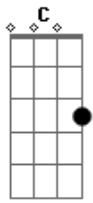

Nívea Soares - Aquele Que É

Tom: F
Intro: (Solo de Baixo)

Depois vem a Intro da música: D E F G

Posso ouvir o som das águas do rio de DEUS que vem chegando
 Posso ouvir o som da chuva que vem sobre a terra seca
 Posso sentir o vento do Espírito sobre o vale de ossos secos
 Posso sentir o tremor dos montes ao ouvir a voz do todo poderoso nosso DEUS

Aquele que era Aquele que é
 Aquele que há de vir
 Ele vem sobre mim ele vem sobre ti
 Esta e a geração dos que amam tua presença
 Esta e a geração dos que buscam tua face
 Jesus Jesus Jesus Jesus

Acordes