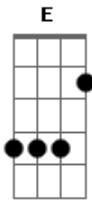

© ukulele-chords.com