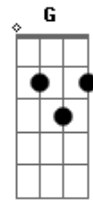

© ukulele-chords.com