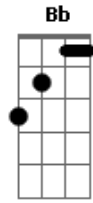

© ukulele-chords.com