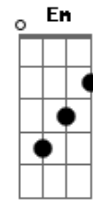

© ukulele-chords.com