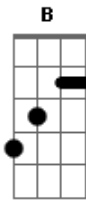

# Nívea Soares - Anseio

tom:

Intro: A E Dbm B

Aadd9 E Gbm4 Dbm  
 Leva-me bem mais perto, em Tua presença, em Tua glória  
 Aadd9 E Gbm4 Dbm  
 Chama-me mais profundo, além do véu, em Tua glória

( A E )

Aadd9 E Gbm4 Dbm  
 Espírito desça agora, eu me aproximo de Tua glória  
 Aadd9 E Gbm4 Dbm  
 Cobre-me com Tua graça, sou filho que ama, Tua glória

E B Gbm  
 Anseio por mais de Ti, com meu respirar

Com meu caminhar

E B Gbm  
 Eu queimo de amor por Ti, com desejo santo

A  
 Queima um fogo santo

( A E )

Aadd9 E Gbm4 Dbm  
 Espírito desça agora, eu me aproximo de Tua glória  
 Aadd9 E Gbm4 Dbm  
 Cobre-me com Tua graça, sou filho que ama, Tua glória

## Acordes

© ukulele-chords.com

© ukulele-chords.com

© ukulele-chords.com

© ukulele-chords.com

© ukulele-chords.com

© ukulele-chords.com

E B Gbm  
 Anseio por mais de Ti, com meu respirar

A  
 Com meu caminhar

E B Gbm  
 Eu queimo de amor por Ti, com desejo santo

A  
 Queima um fogo santo

[Solo] A E Dbm B  
 A E Dbm B

E B Gbm A  
 Tua glória venha, o céu na terra, o céu na terra

E B Gbm A  
 Tua glória venha, o céu na terra, o céu na terra