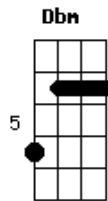

© ukulele-chords.com