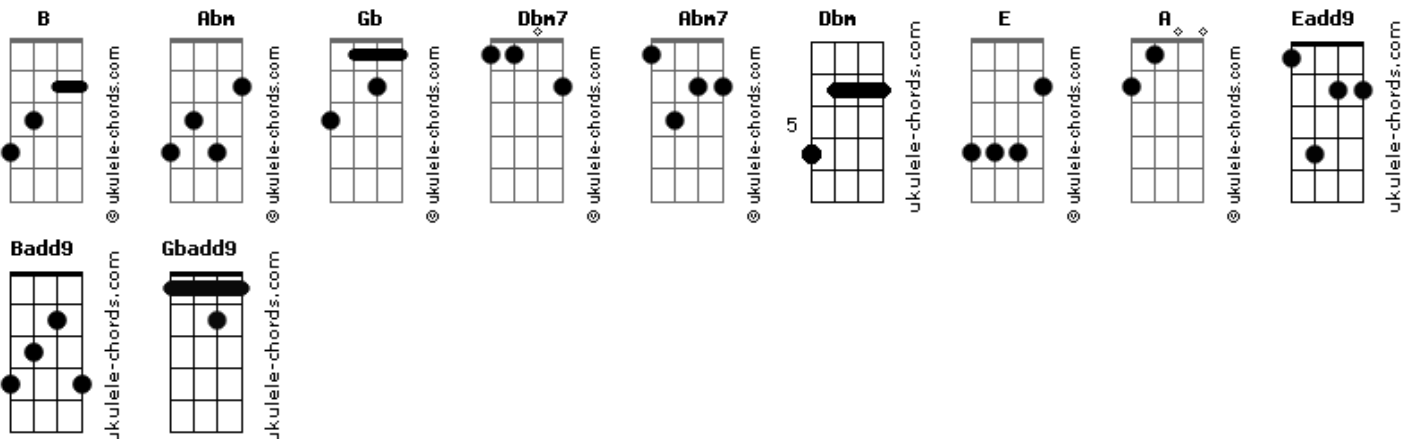

Nívea Soares - Amigo Incomparável (Part. Ana Paula Valadão)

tom:

B

Intro: Abm Gb Eadd9 Badd9
Abm Gb Eadd9 Badd9

[Primeira Parte]

Abm Gbadd9 Badd9 Eadd9
Eu encontrei um tesouro precioso
Abm Gb4 Eadd9
Graça inestimável
Abm Gbadd9 Badd9
Nem toda glória ou riqueza
Eadd9 Abm Gb4
Deste mundo pode alcançar
Eadd9
O Seu valor

[Refrão]

Eadd9 Badd9 Dbm7 Abm7
Jesus Jesus
Gb Badd9
Amigo incomparável
Eadd9 Badd9 Dbm7 Abm7
Jesus Jesus
Gb Badd9
Amigo incomparável

(Abm Gb Eadd9 Badd9)
(Abm Gb Eadd9 Badd9)

[Segunda Parte]

Abm Gbadd9 Badd9 Eadd9
Eu encontrei um amigo que é perfeito
Abm Gb4 Eadd9
Bem mais chegado que um irmão
Abm Gbadd9 Badd9 Eadd9
Sua beleza ofuscou outros amores
Abm Gb4 Eadd9
Ele é meu e Dele sou

[Refrão]

Eadd9 Badd9 Dbm7 Abm7
Jesus Jesus
Gb Badd9
Amigo incomparável
Eadd9 Badd9 Dbm7 Abm7
Jesus Jesus
Gb Badd9
Amigo incomparável

Acordes

[Terceira Parte]

Abm Gbadd9 Badd9 Eadd9
Eu descobri um amor que é eterno
Abm Gb4 Eadd9
E que jamais me deixará
Abm Gbadd9 Badd9
Nem dor, nem vida, nem a morte
Eadd9
Ou tristezas
Abm Gb4 Eadd9
Poderão me afastar