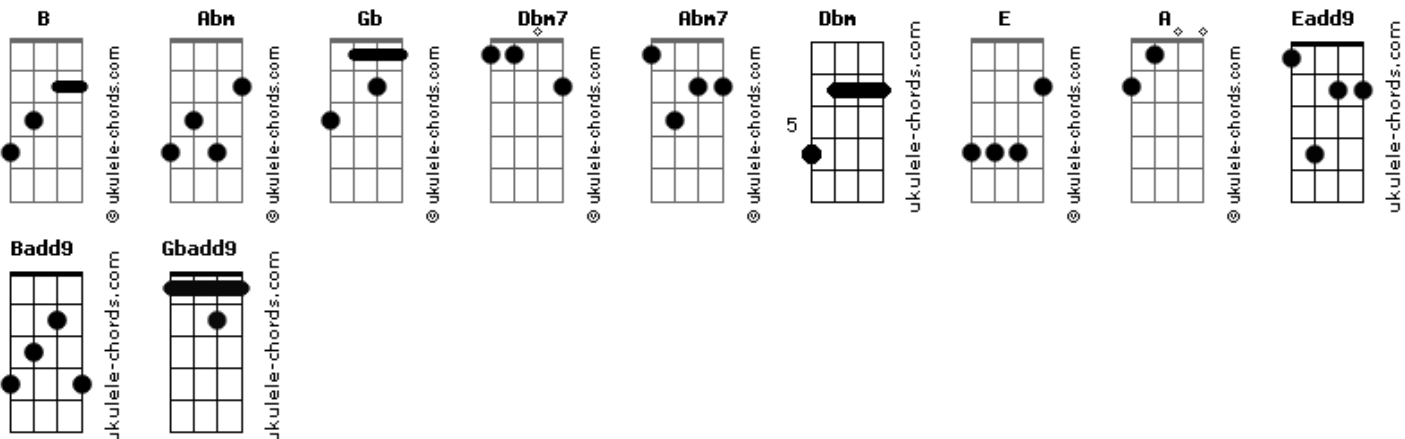

# Nívea Soares - Amigo Incomparável (Part. Ana Paula Valadão)

tom:

B

Intro: Abm Gb Eadd9 Badd9  
Abm Gb Eadd9 Badd9

[Primeira Parte]

Abm Gbadd9 Badd9 Eadd9  
Eu encontrei um tesouro precioso  
Abm Gb4 Eadd9  
Graça inestimável  
Abm Gbadd9 Badd9  
Nem toda glória ou riqueza  
Eadd9 Abm Gb4  
Deste mundo pode alcançar  
Eadd9  
O Seu valor

[Refrão]

Eadd9 Badd9 Dbm7 Abm7  
Jesus Jesus  
Gb Badd9  
Amigo incomparável  
Eadd9 Badd9 Dbm7 Abm7  
Jesus Jesus  
Gb Badd9  
Amigo incomparável

( Abm Gb Eadd9 Badd9 )  
( Abm Gb Eadd9 Badd9 )

[Segunda Parte]

Abm Gbadd9 Badd9 Eadd9  
Eu encontrei um amigo que é perfeito  
Abm Gb4 Eadd9  
Bem mais chegado que um irmão  
Abm Gbadd9 Badd9 Eadd9  
Sua beleza ofuscou outros amores  
Abm Gb4 Eadd9  
Ele é meu e Dele sou

## Acordes

[Terceira Parte]

Abm Gbadd9 Badd9 Eadd9  
Eu descobri um amor que é eterno  
Abm Gb4 Eadd9  
E que jamais me deixará  
Abm Gbadd9 Badd9  
Nem dor, nem vida, nem a morte  
Eadd9  
Ou tristezas  
Abm Gb4 Eadd9  
Poderão me afastar