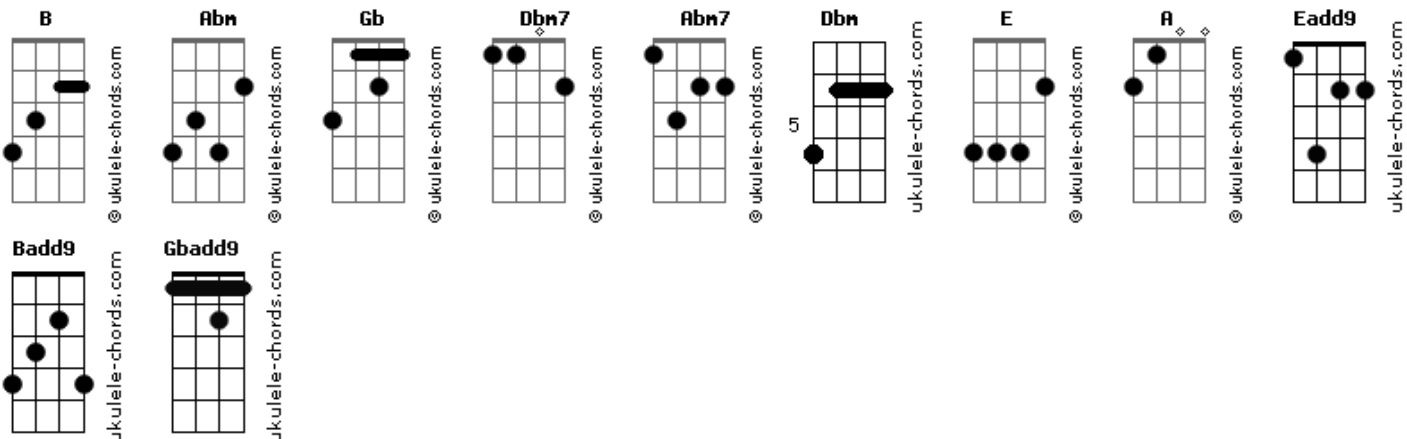

Nívea Soares - Amigo Incomparável (Part. Ana Paula Valadão)

tom:

B

Intro: Abm Gb Eadd9 Badd9
Abm Gb Eadd9 Badd9

[Primeira Parte]

Abm Gbadd9 Badd9 Eadd9
Eu encontrei um tesouro precioso
Abm Gb4 Eadd9
Graça inestimável
Abm Gbadd9 Badd9
Nem toda glória ou riqueza
Eadd9 Abm Gb4
Deste mundo pode alcançar
Eadd9
O Seu valor

[Refrão]

Eadd9 Badd9 Dbm7 Abm7
Jesus Jesus
Gb Badd9
Amigo incomparável
Eadd9 Badd9 Dbm7 Abm7
Jesus Jesus
Gb Badd9
Amigo incomparável

(Abm Gb Eadd9 Badd9)
(Abm Gb Eadd9 Badd9)

[Segunda Parte]

Abm Gbadd9 Badd9 Eadd9
Eu encontrei um amigo que é perfeito
Abm Gb4 Eadd9
Bem mais chegado que um irmão
Abm Gbadd9 Badd9 Eadd9
Sua beleza ofuscou outros amores
Abm Gb4 Eadd9
Ele é meu e Dele sou

[Refrão]

Eadd9 Badd9 Dbm7 Abm7
Jesus Jesus
Gb Badd9
Amigo incomparável
Eadd9 Badd9 Dbm7 Abm7
Jesus Jesus
Gb Badd9
Amigo incomparável

Acordes

[Terceira Parte]

Abm Gbadd9 Badd9 Eadd9
Eu descobri um amor que é eterno
Abm Gb4 Eadd9
E que jamais me deixará
Abm Gbadd9 Badd9
Nem dor, nem vida, nem a morte
Eadd9
Ou tristezas
Abm Gb4 Eadd9
Poderão me afastar