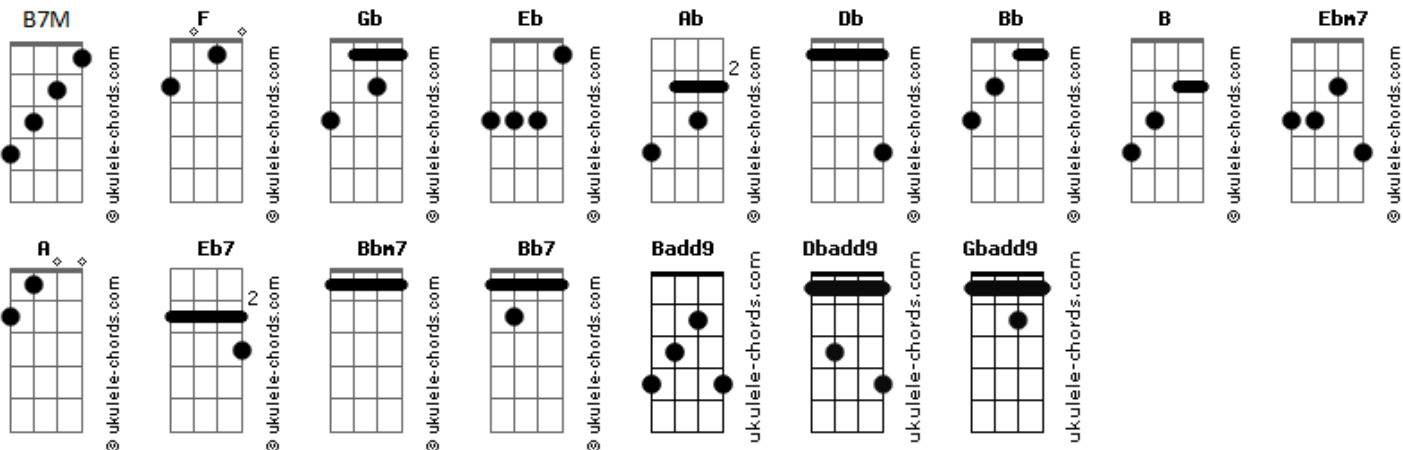

Nívea Soares - Abre Os Selos

tom:

F (forma dos acordes no tom de Gb)

Afinação: Eb Ab Db Gb Bb Eb

Intro: Gb Db4 B Badd9

A criação aguarda, Ansiosa espera
 O dia em que a liberdade se revelará

Nem morte e nem dor, A noite já passou
 Pois o Filho de Deus em glória, À terra retornou

[Pré-Refrão]

Nós te aguardamos, Nós te desejamos
 O nosso coração, Anseia por tua face
 Como águas cobrem o mar, A terra se encherá
 Da tua glória, Da tua glória

[Refrão]

B Dbadd9

Acordes

Toma o livro, Abre os selos
 Tu es digno, Desce sobre nós
 Te esperamos, Nos rendemos
 Tu es digno, Desce sobre nós

[Ponte] B Db Ebm7 Bbm7

Benção e honra
 E glória, sabedoria e força
 Pertencem a ti Jesus
 Benção e honra
 E glória, sabedoria e força
 Pertencem a ti Jesus

Benção e honra
 E glória, sabedoria e força
 Pertencem a ti Jesus