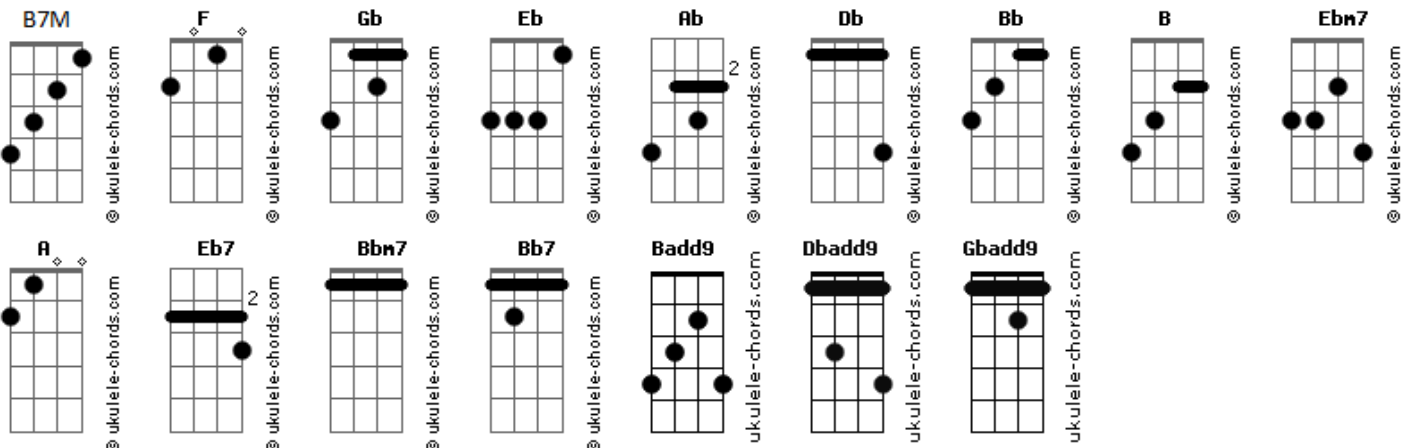

# Nívea Soares - Abre Os Selos

tom:  
 F (forma dos acordes no tom de Gb )  
 Afinação: Eb Ab Db Gb Bb Eb

Intro: Gb Db4 B Badd9

A criação aguarda, Ansiosa espera  
 O dia em que a liberdade se revelará

Nem morte e nem dor, A noite já passou  
 Pois o Filho de Deus em glória, À terra retornou

[Pré-Refrão]

Nós te aguardamos, Nós te desejamos  
 O nosso coração, Anseia por tua face  
 Como águas cobrem o mar, A terra se encherá  
 Da tua glória, Da tua glória

[Refrão]

B Dbadd9

## Acordes

Toma o livro, Abre os selos  
 Tu es digno, Desce sobre nós  
 Te esperamos, Nos rendemos  
 Tu es digno, Desce sobre nós

[Ponte] B Db Ebm7 Bbm7

Benção e honra  
 E glória, sabedoria e força  
 Pertencem a ti Jesus  
 Benção e honra  
 E glória, sabedoria e força  
 Pertencem a ti Jesus