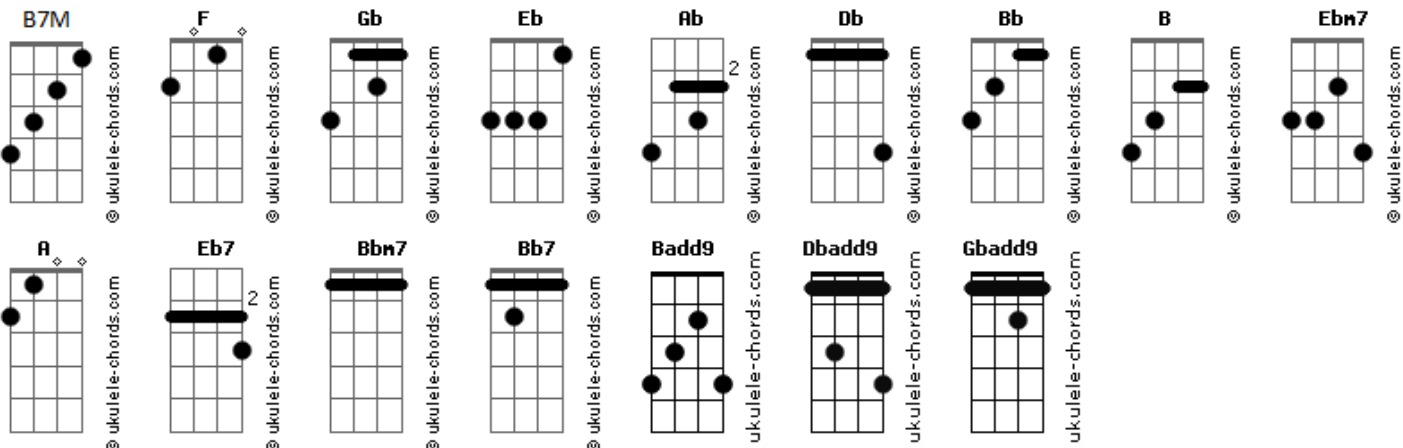

Nívea Soares - Abre Os Selos

tom:
 F (forma dos acordes no tom de Gb)
 Afinação: Eb Ab Db Gb Bb Eb

Intro: Gb Db4 B Badd9

A criação aguarda, Ansiosa espera
 O dia em que a liberdade se revelará

Nem morte e nem dor, A noite já passou
 Pois o Filho de Deus em glória, À terra retornou

[Pré-Refrão]

Nós te aguardamos, Nós te desejamos
 O nosso coração, Anseia por tua face
 Como águas cobrem o mar, A terra se encherá
 Da tua glória, Da tua glória

[Refrão]

B Dbadd9

Acordes

Toma o livro, Abre os selos
 Tu es digno, Desce sobre nós
 Te esperamos, Nos rendemos
 Tu es digno, Desce sobre nós

[Ponte] B Db Ebm7 Bbm7

Benção e honra
 E glória, sabedoria e força
 Pertencem a ti Jesus
 Benção e honra
 E glória, sabedoria e força
 Pertencem a ti Jesus

Benção e honra
 E glória, sabedoria e força
 Pertencem a ti Jesus