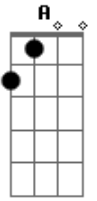

# Nivaldo Soares - Você Chegou

tom: D

D  
 Você chegou, me dominou  
G C  
 Com seu jeito de me olhar  
D G  
 Um jeito meigo, um sorriso a provocar  
D G  
 Há quanto tempo eu vivia a te esperar

## Acordes

© ukulele-chords.com

© ukulele-chords.com

© ukulele-chords.com

© ukulele-chords.com

Quando eu acordo, eu penso logo  
D  
 Sei que você não está  
A  
 Vem, minha sereia, vamos rolar na areia  
D  
 Vendo as ondas do mar  
A  
 Vem, minha sereia, vamos rolar na areia  
D  
 Vendo a luz do luar