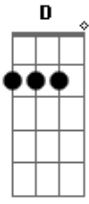

Nivaldo Soares - Você Chegou

tom: D

D
 Você chegou, me dominou
G C
 Com seu jeito de me olhar
D G
 Um jeito meigo, um sorriso a provocar
D G
 Há quanto tempo eu vivia a te esperar

Acordes

© ukulele-chords.com