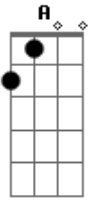

© ukulele-chords.com

© ukulele-chords.com

Quando eu acordo, eu penso logo
D
Sei que você não está
A
Vem, minha sereia, vamos rolar na areia
D
Vendo as ondas do mar
A
Vem, minha sereia, vamos rolar na areia
D
Vendo a luz do luar