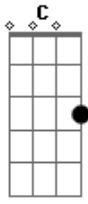

Nivaldo Soares - Você Chegou

tom: D

D
 Você chegou, me dominou
G C
 Com seu jeito de me olhar
D G
 Um jeito meigo, um sorriso a provocar
D G
 Há quanto tempo eu vivia a te esperar

Acordes

© ukulele-chords.com

© ukulele-chords.com

© ukulele-chords.com

© ukulele-chords.com

Quando eu acordo, eu penso logo
D
 Sei que você não está
A
 Vem, minha sereia, vamos rolar na areia
D
 Vendo as ondas do mar
A
 Vem, minha sereia, vamos rolar na areia
D
 Vendo a luz do luar