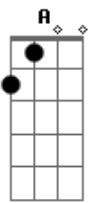

# Nivaldo Soares - Você Chegou

tom: D

D  
 Você chegou, me dominou  
G C  
 Com seu jeito de me olhar  
D G  
 Um jeito meigo, um sorriso a provocar  
D G  
 Há quanto tempo eu vivia a te esperar

## Acordes

© ukulele-chords.com

© ukulele-chords.com

© ukulele-chords.com

© ukulele-chords.com

Quando eu acordo, eu penso logo  
D  
 Sei que você não está  
A  
 Vem, minha sereia, vamos rolar na areia  
D  
 Vendo as ondas do mar  
A  
 Vem, minha sereia, vamos rolar na areia  
D  
 Vendo a luz do luar