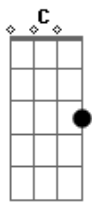

# Nivaldo Soares - Você Chegou

tom: D

D  
 Você chegou, me dominou  
G C  
 Com seu jeito de me olhar  
D G  
 Um jeito meigo, um sorriso a provocar  
D G  
 Há quanto tempo eu vivia a te esperar

## Acordes

© ukulele-chords.com

© ukulele-chords.com

© ukulele-chords.com

© ukulele-chords.com

Quando eu acordo, eu penso logo  
D  
 Sei que você não está  
A  
 Vem, minha sereia, vamos rolar na areia  
D  
 Vendo as ondas do mar  
A  
 Vem, minha sereia, vamos rolar na areia  
D  
 Vendo a luz do luar