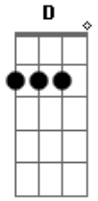

Nivaldo Soares - Você Chegou

tom: D

D
Você chegou, me dominou
G C
Com seu jeito de me olhar
D G
Um jeito meigo, um sorriso a provocar
D G
Há quanto tempo eu vivia a te esperar

Acordes

© ukulele-chords.com