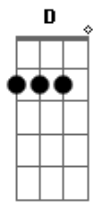

Nivaldo Soares - Você Chegou

tom: D

D
Você chegou, me dominou
G C
Com seu jeito de me olhar
D G
Um jeito meigo, um sorriso a provocar
D G
Há quanto tempo eu vivia a te esperar

Acordes

© ukulele-chords.com