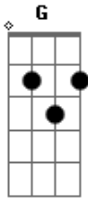

Nivaldo Soares - Você Chegou

tom: D

D
 Você chegou, me dominou
G C
 Com seu jeito de me olhar
D G
 Um jeito meigo, um sorriso a provocar
D G
 Há quanto tempo eu vivia a te esperar

Acordes

© ukulele-chords.com