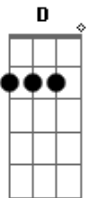

Nivaldo Soares - Cuité

tom:

Intro: A E D A
A E D
Dbm Bm A
A D
Estou chegando venho me lembrando
E A
Da despedida lá na estação
D
A ilusão foi de trem comigo
E A
E de castigo foi a solidão
E D
Pego a estrada de carona andando
A
Até mesmo apé
D
E vou sonhando pra minha cidade
E A E D Dbm Bm A
Chega de saudade vou pra cuité
D
Vem na lembrança ela ainda de trança
E A

Quase criança quase uma mulher
O amor nascia como a poesia D
Onde raia o dia onde nasce a fé E A
Pego a estrada de carona andando E D
Até mesmo apé A
E vou sonhando pra min ha cidade D
Chega de saudade vou pra cuité E A E D Dbm Bm A
De nada importa onde se tenha ido D
E sim a onde a gente quer chegar E A
Sempre se leva o coração ferido D
Que não é fingido lá pra capital E A
Pego a estrada E

Acordes

© ukulele-chords.com

© ukulele-chords.com

© ukulele-chords.com

© ukulele-chords.com

© ukulele-chords.com