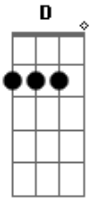

Nivaldo Soares - Cuité

tom:

Intro: A E D A
A E D
Dbm Bm A
A D
Estou chegando venho me lembrando
E A
Da despedida lá na estação
D
A ilusão foi de trem comigo
E A
E de castigo foi a solidão
E D
Pego a estrada de carona andando
A
Até mesmo apé
D
E vou sonhando pra minha cidade
E A E D Dbm Bm A
Chega de saudade vou pra cuité
D
Vem na lembrança ela ainda de trança
E A

Quase criança quase uma mulher
O amor nascia como a poesia D
Onde raia o dia onde nasce a fé E A
Pego a estrada de carona andando E D
Até mesmo apé A
E vou sonhando pra min ha cidade D
Chega de saudade vou pra cuité E A E D Dbm Bm A
De nada importa onde se tenha ido D
E sim a onde a gente quer chegar E A
Sempre se leva o coração ferido D
Que não é fingido lá pra capital E A
Pego a estrada E

Acordes

© ukulele-chords.com

© ukulele-chords.com

© ukulele-chords.com

© ukulele-chords.com

© ukulele-chords.com