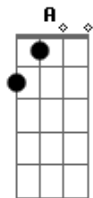

Nivaldo Soares - Cuité

tom:

Intro: A E D A
A E D
Dbm Bm A
A D
Estou chegando venho me lembrando
E A
Da despedida lá na estação
D
A ilusão foi de trem comigo
E A
E de castigo foi a solidão
E D
Pego a estrada de carona andando
A
Até mesmo apé
D
E vou sonhando pra minha cidade
E A E D Dbm Bm A
Chega de saudade vou pra cuité
D
Vem na lembrança ela ainda de trança
E A

Quase criança quase uma mulher
O amor nascia como a poesia D
Onde raia o dia onde nasce a fé E A
Pego a estrada de carona andando E D
Até mesmo apé A
E vou sonhando pra min ha cidade D
Chega de saudade vou pra cuité E A E D Dbm Bm A
De nada importa onde se tenha ido D
E sim a onde a gente quer chegar E A
Sempre se leva o coração ferido D
Que não é fingido lá pra capital E A
Pego a estrada E

Acordes