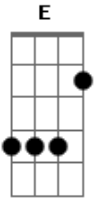

© ukulele-chords.com