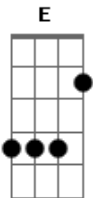

© ukulele-chords.com

© ukulele-chords.com