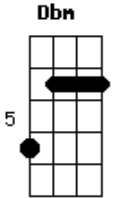

© ukulele-chords.com

© ukulele-chords.com