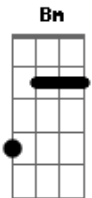

© ukulele-chords.com