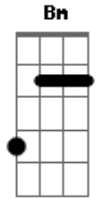

© ukulele-chords.com