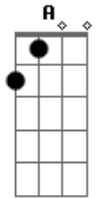

Nivaldo Soares - Cuité

tom:

Intro: A E D A
A E D
Dbm Bm A
A D
Estou chegando venho me lembrando
E A
Da despedida lá na estação
D
A ilusão foi de trem comigo
E A
E de castigo foi a solidão
E D
Pego a estrada de carona andando
A
Até mesmo apé
D
E vou sonhando pra minha cidade
E A E D Dbm Bm A
Chega de saudade vou pra cuité
D
Vem na lembrança ela ainda de trança
E A

Quase criança quase uma mulher
O amor nascia como a poesia D
Onde raia o dia onde nasce a fé E A
Pego a estrada de carona andando E D
Até mesmo apé A
E vou sonhando pra min ha cidade D
Chega de saudade vou pra cuité E A E D Dbm Bm A
De nada importa onde se tenha ido D
E sim a onde a gente quer chegar E A
Sempre se leva o coração ferido D
Que não é fingido lá pra capital E A
Pego a estrada E

Acordes

© ukulele-chords.com