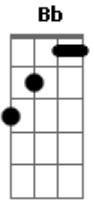

© ukulele-chords.com