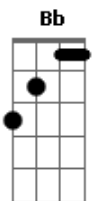

© ukulele-chords.com