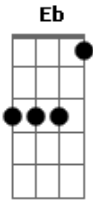

© ukulele-chords.com