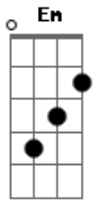

Nito Mestre - Fusia

tom:
Em

Espera hasta ver el día ^D ^{Em} ^{Eb}
Veras cambiaras ^C ^G
Tus ojos se ven muy serios ^D ^{Eb}
Tal vez sean así ^C ^G ^{B7} ^{Em}
Cuando para ver ^C
No hace falta reír ir ir ^D ^{Eb} ^C
=
Te encuentras solo y herido
Tal vez sea por vos
Tu mente a veces miente
Es tan natural
Como para mi ^D ^{Eb} ^E

Ser parte de ti

Y es posible que te vuelva a pasar ^A ^D ^E
Pero estas presto a saber decidir ^D ^A ^D ^E
Si tus sentidos tienen que estar así ^C ^F ^G
Casi sin saber distinguir que sentir ^F ^C ^F ^G
A pedir un poco de amor ^F ^C
Solo: ^G - ^{Dinv} - ^{Em} - ^C - ^D - ^{Ebdim} - ^C [bajada]
Tienes tú cierta paciencia
Como para ver cuando estás equivocada
O son los demás
Basta saber ^C ^D
Pensar ^C [bajada] g

Acordes

© ukulele-chords.com