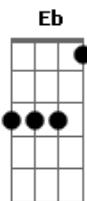

Nirvana - The Man Who Sold The World

Tom: E

Afinação: Eb Ab Db Gb Bb

Eb Introdução:

Ab Dbm E Dbm

Solo 1:

Solo 1 - Parte 1 de 2 (5x)

Solo 1 - Parte 2 de 2

Solo 1:

Solo 1 - Parte 1 de 2 (5x)

Solo 1 - Parte 2 de 2

Primeira Parte com variação na letra:

I laughed and shook his hand Ab

And made my way back home Dbm

I searched from form and land Ab

for years and years I roamed E

C We never lost control E

B You're face to face E

C With the man who sold the world

(Solo 1 com variação)

Repetições 2 - Solo 1 - Parte 1 de 2

Repetições 2 - Solo 1 - Parte 2 de 2 (variação)

Solo 2:

Ab Dbm E Dbm (3x)

Solo 2 - Parte 8 de 11

Solo 2 - Parte 9 de 11

Solo 2 - Parte 10 de 11

Solo 1 - Parte 11 de 11

Acordes

© ukulele-chords.com

© ukulele-chords.com

© ukulele-chords.com