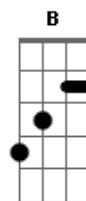

ukulele-chords.com