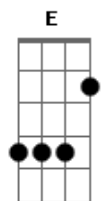

Acordes

© ukulele-chords.com