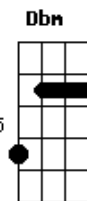

© ukulele-chords.com