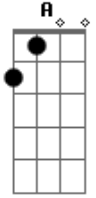

Nirvana - Suicide Samurai

Tom: **A**

(com acordes na forma de)
Afinação: Drop **D**

Soa como que tocado com um harmônico ou vibrato,
varia ao longo da canção. Ouça o ritmo

Refrão

Verso - palm mutes aqui.

Acordes