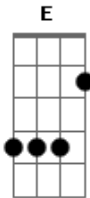

Nirvana - My Best Friend's Girl

Tom: E

(intro - palm Mutes)

```

E| 1-----|
B| 1-----|
G| 1-----|
D| 1-----0-5555\7777-x-0000-----|
A| 1-5--55--55--0-3333\5555-x-0000-----|
E| 1-3--33--33-----|
  
```

```

E| 1-----|
B| 1-----|
G| 1-----|
D| 1-----0--5-5-5-5\7-7-7-7-x-000-----|
A| 1-5-----5-5--5-5--0--3-3-3-3\5-5-5-5-x-000-----|
E| 1-3-----3-3--3-3-----|
  
```

```

E| 1-3----3-3---3-3-----|
  
```

neath the starry sky, I kinda Like the way she dips

```

E| 1-----|
B| 1-----|
G| 1-----|
D| 1-----0-5555\7777-x-000-----|
A| 1-5--55--55--0-3333\5555-x-000-----|
E| 1-3--33--33-----|
  
```

She's My Best friend's Girl,
She's My Best friend's Girl,

```

E| 1-----|
  ||
B| 1-----|
  ||
G| 1-----|
  ||
D| 1--5-5-5-5-\7-7-7-7-----5-5-5-5-\7-7-7-7-----|
  ||
A| 1--3-3-3-3-\5-5-5-5-----3-3-3-3-\5-5-5-5-----|
  ||
E| 1-----|
  ||
  
```

And She use to be mine (Use during lead)

```

E| 1-----2222-----|
B| 1-----2222--4444-----|
G| 1-----1111--2222--4444-----|
D| 1-----2222--2222--4444-----|
A| 1-----2222-----|
E| 1-----|
  
```

Acordes

© ukulele-chords.com