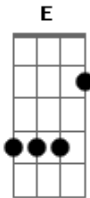

Nirvana - My Best Friend's Girl

Tom: E

(intro - palm Mutes)

```
E| 1-----|
B| 1-----|
G| 1-----|
D| 1-----0-5555\7777-x-0000-----|
A| 1-5--55--55--0-3333\5555-x-0000-----|
E| 1-3--33--33-----|
```

```
E| 1-----|
B| 1-----|
G| 1-----|
D| 1-----0--5-5-5-5\7-7-7-7-x-000-----|
A| 1-5-----5-5--5-5--0--3-3-3-3\5-5-5-5-x-000-----|
E| 1-3-----3-3--3-3-----|
```

```
E| 1-----|
B| 1-----|
G| 1-----|
D| 1-----0-550550\7777-x-000-----|
A| 1-5-----55--55-0-330330\5555-x-000-----|
E| 1-3--33--33-----|
```

(refrão)

Here she comes again, When she's dancin'

```
E| 1-----|
B| 1-----|
G| 1-----|
D| 1-----0--5-5-5-5-\7-7-7-7-x-000-----|
A| 1-5-----5-5--5-5--0--3-3-3-3-\5-5-5-5-x-000-----|
```

```
E| 1-3----3-3---3-3-----|
```

neath the starry sky, I kinda Like the way she dips

```
E| 1-----|
B| 1-----|
G| 1-----|
D| 1-----0-5555\7777-x-000-----|
A| 1-5--55--55--0-3333\5555-x-000-----|
E| 1-3--33--33-----|
```

And She use to be mine (Use during lead)

```
E| 1-----2222-----|
B| 1-----2222--4444-----|
G| 1-----1111--2222--4444-----|
D| 1-----2222--2222--4444-----|
A| 1-----2222-----|
E| 1-----|
```

Acordes

© ukulele-chords.com