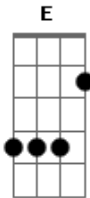

Nirvana - My Best Friend's Girl

Tom: **E**

(intro - palm Mutes)

```
E| 1-----|
B| 1-----|
G| 1-----|
D| 1-----0-5555\7777-x-0000-----|
A| 1-5--55--55--0-3333\5555-x-0000-----|
E| 1-3--33--33-----|
```

```
E| 1-----|
B| 1-----|
G| 1-----|
D| 1-----0--5-5-5-5\7-7-7-7-x-000-----|
A| 1-5-----5-5--5-5--0--3-3-3-3\5-5-5-5-x-000-----|
E| 1-3-----3-3--3-3-----|
```

```
E| 1-----|
B| 1-----|
G| 1-----|
D| 1-----0-550550\7777-x-000-----|
A| 1-5-----55--55-0-330330\5555-x-000-----|
E| 1-3-----33--33-----|
```

(refrão)
Here she comes again, When she's dancin'

```
E| 1-----|
B| 1-----|
G| 1-----|
D| 1-----0--5-5-5-5-\7-7-7-7-x-000-----|
A| 1-5-----5-5--5-5--0--3-3-3-3-\5-5-5-5-x-000-----|
```

```
E| 1-3----3-3---3-3-----|
```

neath the starry sky, I kinda Like the way she dips

```
E| 1-----|
B| 1-----|
G| 1-----|
D| 1-----0-5555\7777-x-000-----|
A| 1-5--55--55--0-3333\5555-x-000-----|
E| 1-3--33--33-----|
```

And She use to be mine (Use during lead)

```
E| 1-----2222-----|
B| 1-----2222--4444-----|
G| 1-----1111--2222--4444-----|
D| 1-----2222--2222--4444-----|
A| 1-----2222-----|
E| 1-----|
```

Acordes

© ukulele-chords.com