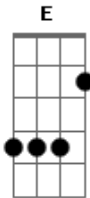

Nirvana - My Best Friend's Girl

Tom: E

(intro - palm Mutes)

```
E| 1-----|
B| 1-----|
G| 1-----|
D| 1-----0-5555\7777-x-0000-----|
A| 1-5--55--55--0-3333\5555-x-0000-----|
E| 1-3--33--33-----|
```

```
E| 1-----|
B| 1-----|
G| 1-----|
D| 1-----0--5-5-5-5\7-7-7-7-x-000-----|
A| 1-5-----5-5--5-5--0--3-3-3-3\5-5-5-5-x-000-----|
E| 1-3-----3-3--3-3-----|
```

```
E| 1-----|
B| 1-----|
G| 1-----|
D| 1-----0-550550\7777-x-000-----|
A| 1-5-----55--55-0-330330\5555-x-000-----|
E| 1-3-----33--33-----|
```

(refrão)
Here she comes again, When she's dancin'

```
E| 1-----|
B| 1-----|
G| 1-----|
D| 1-----0--5-5-5-5-\7-7-7-7-x-000-----|
A| 1-5-----5-5--5-5--0--3-3-3-3-\5-5-5-5-x-000-----|
```

```
E| 1-3----3-3---3-3-----|
```

neath the starry sky, I kinda Like the way she dips

```
E| 1-----|
B| 1-----|
G| 1-----|
D| 1-----0-5555\7777-x-000-----|
A| 1-5--55--55--0-3333\5555-x-000-----|
E| 1-3--33--33-----|
```

And She use to be mine (Use during lead)

```
E| 1-----2222-----|
B| 1-----2222--4444-----|
G| 1-----1111--2222--4444-----|
D| 1-----2222--2222--4444-----|
A| 1-----2222-----|
E| 1-----|
```

Acordes

© ukulele-chords.com