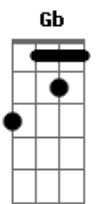

© ukulele-chords.com