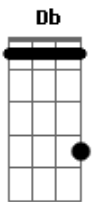

© ukulele-chords.com