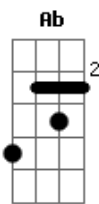

© ukulele-chords.com