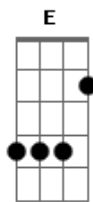

Nirvana - Marijuana

Tom: E

"Marijuanaaaaa....?"

Afinação: Eb Ab Db Gb Bb

Agora volta pro dedilhado, depois repete o primeiro verso da musica:

Eb

O dedilhado inicial fica assim, o kurt toca abafado até entra a bateria

Depois vem o primeiro verso:

"she has a moist vagina....?"

"she has a moist vagina....?"

agora volta pro dedilhado

"Marijuanaaaaa...?"

E por ultimo, o solo:

Segundo verso:

Esse solo o kurt uso bastante improvisação, pode ser q esteja um tom acima ou abaixo dependendo de cada guitarra... caso esteja um to acima é só tocar tudo uma casa antes.

Novamente o Dedilhado:

She has a moist vagina
I particularly enjoy the circumference
I'll be sucking the warts off her anus
I prefer her to any other
Marijuana

Agora vem a parte do refrão q o Kurt fica gritando

Acordes