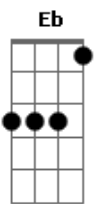

© ukulele-chords.com