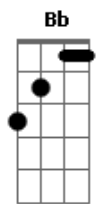

© ukulele-chords.com