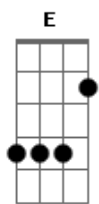

Nirvana - Marijuana

Tom: E

"Marijuanaaaaaa....?"

Eb

Afinação: Eb Ab Db Gb Bb

Agora volta pro dedilhado, depois repete o primeiro verso da musica:

O dedilhado inicial fica assim, o kurt toca abafado até entra a bateria

Depois vem o primeiro verso:

"she has a moist vagina....?"

"she has a moist vagina....?"

agora volta pro dedilhado

"Marijuanaaaaaa...?
E por ultimo, o solo:

Segundo verso:

Esse solo o kurt uso bastante improvisação, pode ser q esteja um tom acima ou abaixo dependendo de cada guitarra... caso esteja um to acima é só tocar tudo uma casa antes.

Novamente o Dedilhado:

She has a moist vagina
I particularly enjoy the circumference
I'll be sucking the warts off her anus
I prefer her to any other
Marijuana

Agora vem a parte do refrão q o Kurt fica gritando

Acordes

© ukulele-chords.com