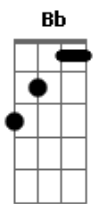

© ukulele-chords.com