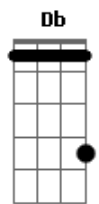

© ukulele-chords.com