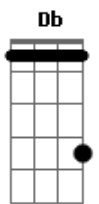

© ukulele-chords.com