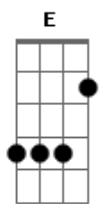

Nirvana - Marijuana

Tom: E

"Marijuanaaaaaa....?"

Afinação: Eb Ab Db Gb Bb

Agora volta pro dedilhado, depois repete o primeiro verso da musica:

Eb

O dedilhado inicial fica assim, o kurt toca abafado até entra a bateria

Depois vem o primeiro verso:

"she has a moist vagina....?"

"she has a moist vagina....?"

agora volta pro dedilhado

"Marijuanaaaaaa...?"

E por ultimo, o solo:

Segundo verso:

Esse solo o kurt uso bastante improvisação, pode ser q esteja um tom acima ou abaixo dependendo de cada guitarra... caso esteja um to acima é só tocar tudo uma casa antes.

Novamente o Dedilhado:

She has a moist vagina
I particularly enjoy the circumference
I'll be sucking the warts off her anus
I prefer her to any other
Marijuana

Agora vem a parte do refrão q o Kurt fica gritando

Acordes

© ukulele-chords.com