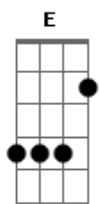

Nirvana - Marijuana

Tom: E

"Marijuanaaaaaa....?"

Afinação: Eb Ab Db Gb Bb

Agora volta pro dedilhado, depois repete o primeiro verso da musica:

Eb

O dedilhado inicial fica assim, o kurt toca abafado até entra a bateria

Depois vem o primeiro verso:

"she has a moist vagina....?"

"she has a moist vagina....?"

agora volta pro dedilhado

"Marijuanaaaaaa...?
E por ultimo, o solo:

Segundo verso:

Esse solo o kurt uso bastante improvisação, pode ser q esteja um tom acima ou abaixo dependendo de cada guitarra... caso esteja um to acima é só tocar tudo uma casa antes.

Novamente o Dedilhado:

She has a moist vagina
I particularly enjoy the circumference
I'll be sucking the warts off her anus
I prefer her to any other
Marijuana

Agora vem a parte do refrão q o Kurt fica gritando

Acordes

© ukulele-chords.com