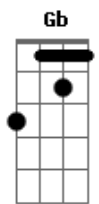

© ukulele-chords.com