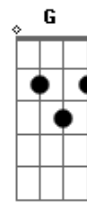

© ukulele-chords.com