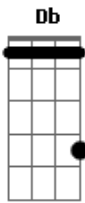

Nirvana - Lake Of Fire

Tom: Db

m (forma dos acordes no tom de Bm)

Capostrate na 2ª casa

Intro: Em D G

Em A G
Em D G
A D Em
Em D Em Em D Em

Em D G
Where do bad folks go when they die

Em D G A G
They don't go to heaven where the angels fly

Em D G
Go to a lake of fire and fry

A D Em
See them again 'till the fourth of July

(Em D Em Em D Em)

(Em D Em Em D Em)

Bm G
I knew a lady who came from Duluth

Bm Gb
Bitten by a dog with a rabid tooth

Bm G
She went to her grave just a little too soon

A Bm
Flew and lay down on the yellow moon

Em D G

Em A G
Where do bad folks go when they die

Em D G A G
They don't go to heaven where the angels fly

A D Em
Go to a lake of fire and fry

A D Em
See them again 'till the fourth of July

(Em D Em Em D Em)

Bm G
People cry and people moan

Bm Gb
Look for a dry place to call their home

Bm G
Try to find some place to rest their bones

A Bm
While the angels and the devils try to make 'em their own

Em D G
Where do bad folks go when they die

Em D G A G
They don't go to heaven where the angels fly

A D Em
Go to a lake of fire and fry

A D Em
See them again 'till the fourth of July

(Em D Em Em D Em)

[Solo] Em D Em

Acordes