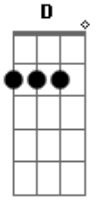

Nirvana - Intro

Tom: **D**

Introdução é assim!!

Após o grito de Kurt fique fazendo...

e de poi é só : **Bb B Db B** e repetir 3 vezes.

Lívia eu te amo!!!!

Acordes

© ukulele-chords.com