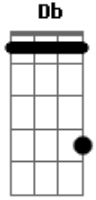

© ukulele-chords.com