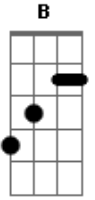

© ukulele-chords.com