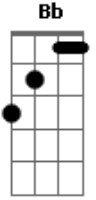

Nirvana - Intro

Tom: **D**

Introdução é assim!!

Após o grito de Kurt fique fazendo...

e de poi é só : **Bb B Db B** e repetir 3 vezes.

Lívia eu te amo!!!!

Acordes

© ukulele-chords.com