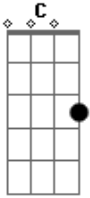

Nirvana - Help Me I'm Hungry

Tom: **C**

um Jam

Afinação normal

Nos versos a guitarra não toca, só fica fazendo uns efeitos.
No refrão e nos versos o baixo fica **G F A E**

Esta é uma versão ao vivo de "Help Me I'm Hungry", que foi tocada em 22/11/89 - U4, Vienna, Austria e muda bastante.

Refrão

Esta música tem no Bootleg "Out Of The Blue 11-22-89" Parece

Em algum lugar no 3 verso Kurt toca igual ao Krist.

Acordes

© ukulele-chords.com

© ukulele-chords.com

© ukulele-chords.com

© ukulele-chords.com