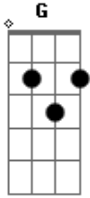

Nirvana - Help Me I'm Hungry

Tom: **C**

um Jam

Afinação normal

Nos versos a guitarra não toca, só fica fazendo uns efeitos.
No refrão e nos versos o baixo fica **G F A E**

Esta é uma versão ao vivo de "Help Me I'm Hungry", que foi tocada em 22/11/89 - U4, Vienna, Austria e muda bastante.

Refrão

Esta música tem no Bootleg "Out Of The Blue 11-22-89" Parece

Em algum lugar no 3 verso Kurt toca igual ao Krist.

Acordes

© ukulele-chords.com

© ukulele-chords.com

© ukulele-chords.com

© ukulele-chords.com