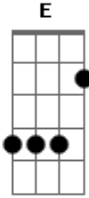

Nirvana - Help Me I'm Hungry

Tom: **C**

um Jam

Afinação normal

Nos versos a guitarra não toca, só fica fazendo uns efeitos.
No refrão e nos versos o baixo fica **G F A E**

Esta é uma versão ao vivo de "Help Me I'm Hungry", que foi tocada em 22/11/89 - U4, Vienna, Austria e muda bastante.

Refrão

Esta música tem no Bootleg "Out Of The Blue 11-22-89" Parece

Em algum lugar no 3 verso Kurt toca igual ao Krist.

Acordes

© ukulele-chords.com

© ukulele-chords.com

© ukulele-chords.com

© ukulele-chords.com