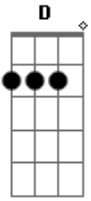

Nirvana - Endless, Nameless

Tom: **C**

Obs.: Esta música é a faixa bônus do CD Nevermind (não listada na capa do CD) e seu final apresenta improvisações.

Low **E** string is tuned way down... Tuning: Standard

MAIN RIFF

bend everything

PM _____

SECOND RIFF

```
-----I
2b3r2p02b3r2p02b3r2p0-I
2b3r2p02b3r2p02b3r2p0-I
-----I
-----I
-----I
```

QUIET RIFF

The end is just pure noise jam, feedback, anti-solo and guitar smashing...I won't tab it...)

Acordes

© ukulele-chords.com

© ukulele-chords.com

© ukulele-chords.com

© ukulele-chords.com