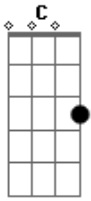

Nirvana - Endless, Nameless

Tom: **C**

Obs.: Esta música é a faixa bônus do CD Nevermind (não listada na capa do CD) e seu final apresenta improvisações.

Low **E** string is tuned way down... Tuning: Standard

MAIN RIFF

bend everything

PM _____

SECOND RIFF

```
-----I
2b3r2p02b3r2p02b3r2p0-I
2b3r2p02b3r2p02b3r2p0-I
-----I
-----I
-----I
```

QUIET RIFF

The end is just pure noise jam, feedback, anti-solo and guitar smashing...I won't tab it...)

Acordes

© ukulele-chords.com