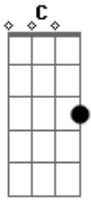

Nirvana - Endless, Nameless

Tom: **C**

Obs.: Esta música é a faixa bônus do CD Nevermind (não listada na capa do CD) e seu final apresenta improvisações.

Low **E** string is tuned way down... Tuning: Standard

MAIN RIFF

bend everything

PM _____

SECOND RIFF

```
-----I  
2b3r2p02b3r2p02b3r2p0-I  
2b3r2p02b3r2p02b3r2p0-I  
-----I  
-----I  
-----I
```

QUIET RIFF

The end is just pure noise jam, feedback, anti-solo and guitar smashing...I won't tab it...)

Acordes

© ukulele-chords.com