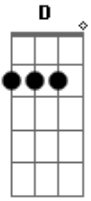

# Nirvana - Endless, Nameless

Tom: **C**

Obs.: Esta música é a faixa bônus do CD Nevermind (não listada na capa do CD ) e seu final apresenta improvisações.

Low **E** string is tuned way down... Tuning: Standard

## MAIN RIFF

bend everything

PM \_\_\_\_\_

## SECOND RIFF

```
-----I
2b3r2p02b3r2p02b3r2p0-I
2b3r2p02b3r2p02b3r2p0-I
-----I
-----I
-----I
```

## QUIET RIFF

The end is just pure noise jam, feedback, anti-solo and guitar smashing...I won't tab it...)