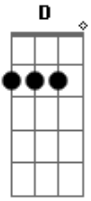

Nirvana - Endless, Nameless

Tom: **C**

Obs.: Esta música é a faixa bônus do CD Nevermind (não listada na capa do CD) e seu final apresenta improvisações.

Low **E** string is tuned way down... Tuning: Standard

MAIN RIFF

bend everything

PM _____

SECOND RIFF

```
-----I  
2b3r2p02b3r2p02b3r2p0-I  
2b3r2p02b3r2p02b3r2p0-I  
-----I  
-----I  
-----I
```

QUIET RIFF

The end is just pure noise jam, feedback, anti-solo and guitar smashing...I won't tab it...)

Acordes

© ukulele-chords.com

© ukulele-chords.com

© ukulele-chords.com

© ukulele-chords.com