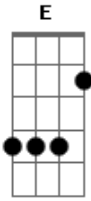

© ukulele-chords.com