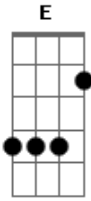

# Nirvana - Endless, Nameless

Tom: **C**

Obs.: Esta música é a faixa bônus do CD Nevermind (não listada na capa do CD ) e seu final apresenta improvisações.

Low **E** string is tuned way down... Tuning: Standard

## SECOND RIFF

```
-----I
2b3r2p02b3r2p02b3r2p0-I
2b3r2p02b3r2p02b3r2p0-I
-----I
-----I
-----I
```

## QUIET RIFF

The end is just pure noise jam, feedback, anti-solo and guitar smashing...I won't tab it...)