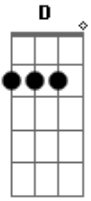

Nirvana - Endless, Nameless

Tom: **C**

Obs.: Esta música é a faixa bônus do CD Nevermind (não listada na capa do CD) e seu final apresenta improvisações.

Low **E** string is tuned way down... Tuning: Standard

MAIN RIFF

bend everything

PM _____

SECOND RIFF

```
-----I
2b3r2p02b3r2p02b3r2p0-I
2b3r2p02b3r2p02b3r2p0-I
-----I
-----I
-----I
-----I
```

QUIET RIFF

The end is just pure noise jam, feedback, anti-solo and guitar smashing...I won't tab it...)

Acordes

© ukulele-chords.com

© ukulele-chords.com

© ukulele-chords.com

© ukulele-chords.com