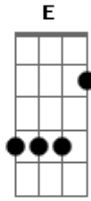

© ukulele-chords.com