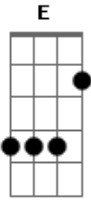

© ukulele-chords.com