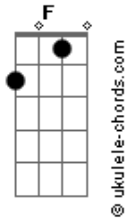

# Nirvana - Do You Love Me?

Tom: F

\=slide para baixo  
/=slide Slide para cima  
r=deixar a nota soar  
Intro: e REFRAO

e|-----|  
B|-----|  
G|-----|  
D|-8-\3r-|  
A|-8-\3r-|  
E|-6-\1r-|

## Acordes

VERSO

Toque com a batida "pra baixo, pra baixo, pra baixo, pra cima, pra baixo"

SOLO

Essa musica foi tocada no tributo ao Kiss