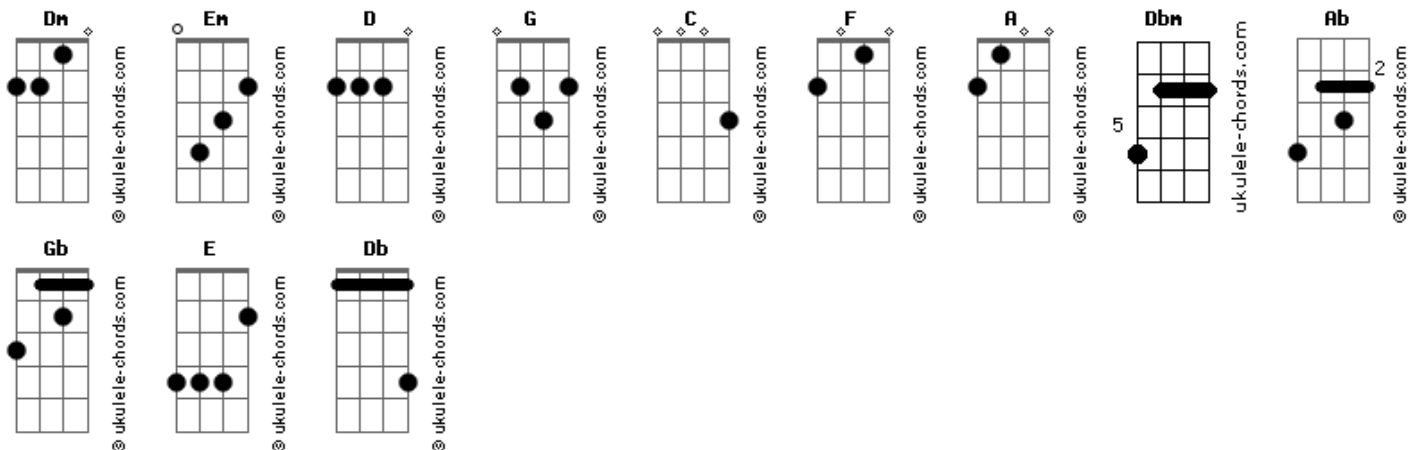

# Nirvana - About a Girl

tom:  
 Dm (forma dos acordes no tom de Em)  
 Afinação: D G C F A D

Intro: Em G Em G  
 Em G Em G  
 Em G Em G  
 Em G Em G

[Primeira Parte]

Em G Em G  
 I need an easy friend  
 Em G Em G  
 I do... with an ear to lend  
 Em G Em G  
 I do... think you fit this shoe  
 Em G Em G  
 I do... won't you have a clue

[Segunda Parte]

Dbm Ab Gb  
 I'll take advantage while  
 Dbm Ab Gb  
 You hang me out to dry  
 E A C  
 But I can't see you every night  
 Em G  
 Free  
 Em G Em G Em G  
 I do

[Terceira Parte]

Em G Em G  
 I'm standing in your line  
 Em G Em G  
 I do... hope you have the time  
 Em G Em G  
 I do... pick a number two  
 Em G Em G  
 I do... keep a date with you

[Segunda Parte]

Dbm Ab Gb  
 I'll take advantage while  
 Dbm Ab Gb  
 You hang me out to dry  
 E A C  
 But I can't see you every night  
 Em G  
 Free  
 Em G Em G Em G

## Acordes

I do  
 [Solo] Em G Em G  
 Em G Em G  
 Em G Em G  
 Em G Em G

( Db Ab Gb )  
 ( Db Ab Gb )  
 ( E A C )  
 ( E G )  
 ( E G )  
 ( E G )  
 ( E G )

[Primeira Parte]

Em G Em G  
 I need an easy friend  
 Em G Em G  
 I do... with an ear to lend  
 Em G Em G  
 I do... think you fit this shoe  
 Em G Em G  
 I do... won't you have a clue