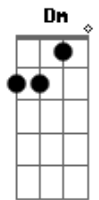

Nirvana - About a Girl

tom:
Dm (forma dos acordes no tom de Em)
Afinação: D G C F A D

Intro: Em G Em G
Em G Em G
Em G Em G
Em G Em G

[Primeira Parte]

Em G Em G
I need an easy friend
Em G Em G
I do... with an ear to lend
Em G Em G
I do... think you fit this shoe
Em G Em G
I do... won't you have a clue

[Segunda Parte]

Dbm Ab Gb
I'll take advantage while
Dbm Ab Gb
You hang me out to dry
E A C
But I can't see you every night
Em G
Free
Em G Em G Em G
I do

[Terceira Parte]

Em G Em G
I'm standing in your line
Em G Em G
I do... hope you have the time
Em G Em G
I do... pick a number two
Em G Em G
I do... keep a date with you

[Segunda Parte]

Dbm Ab Gb
I'll take advantage while
Dbm Ab Gb
You hang me out to dry
E A C
But I can't see you every night
Em G
Free
Em G Em G Em G

Acordes

© ukulele-chords.com