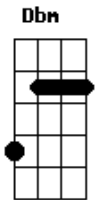

© ukulele-chords.com