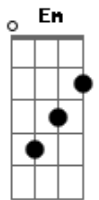

© ukulele-chords.com