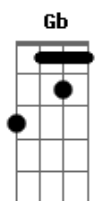

© ukulele-chords.com