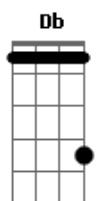

[Segunda Parte]

Dbm Ab Gb  
 I'll take advantage while  
 Dbm Ab Gb  
 You hang me out to dry  
 E A C  
 But I can't see you every night  
 Em G  
 Free  
 Em G Em G Em G  
 I do

[Terceira Parte]

Em G Em G  
 I'm standing in your line  
 Em G Em G  
 I do... hope you have the time  
 Em G Em G  
 I do... pick a number two  
 Em G Em G  
 I do... keep a date with you

[Segunda Parte]

Dbm Ab Gb  
 I'll take advantage while  
 Dbm Ab Gb  
 You hang me out to dry  
 E A C  
 But I can't see you every night  
 Em G  
 Free  
 Em G Em G Em G

© ukulele-chords.com

© ukulele-chords.com

© ukulele-chords.com

© ukulele-chords.com

© ukulele-chords.com

I do  
 [Solo] Em G Em G  
 Em G Em G  
 Em G Em G  
 Em G Em G

( Db Ab Gb )  
 ( Db Ab Gb )  
 ( E A C )  
 ( E G )  
 ( E G )  
 ( E G )  
 ( E G )