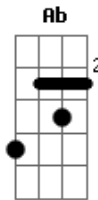

© ukulele-chords.com