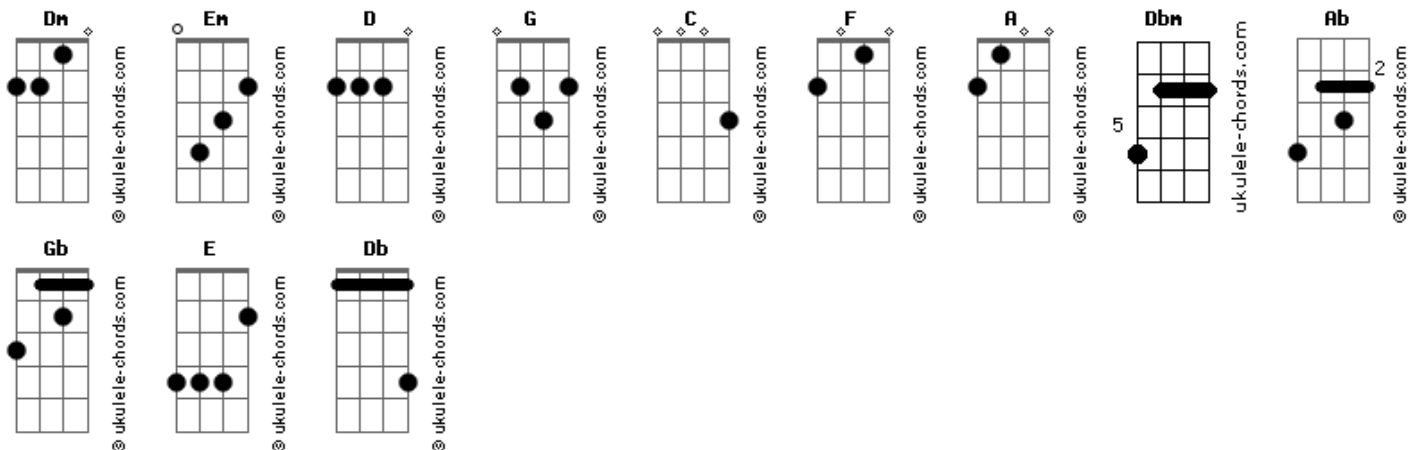

Nirvana - About a Girl

tom:
 Dm (forma dos acordes no tom de Em)
 Afinação: D G C F A D

Intro: Em G Em G
 Em G Em G
 Em G Em G
 Em G Em G

[Primeira Parte]

Em G Em G
 I need an easy friend
 Em G Em G
 I do... with an ear to lend
 Em G Em G
 I do... think you fit this shoe
 Em G Em G
 I do... won't you have a clue

[Segunda Parte]

Dbm Ab Gb
 I'll take advantage while
 Dbm Ab Gb
 You hang me out to dry
 E A C
 But I can't see you every night
 Em G
 Free
 Em G Em G Em G
 I do

[Terceira Parte]

Em G Em G
 I'm standing in your line
 Em G Em G
 I do... hope you have the time
 Em G Em G
 I do... pick a number two
 Em G Em G
 I do... keep a date with you

[Segunda Parte]

Dbm Ab Gb
 I'll take advantage while
 Dbm Ab Gb
 You hang me out to dry
 E A C
 But I can't see you every night
 Em G
 Free
 Em G Em G Em G

Acordes

I do
 [Solo] Em G Em G
 Em G Em G
 Em G Em G
 Em G Em G