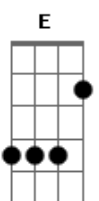

© ukulele-chords.com