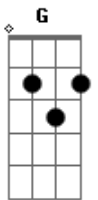

© ukulele-chords.com