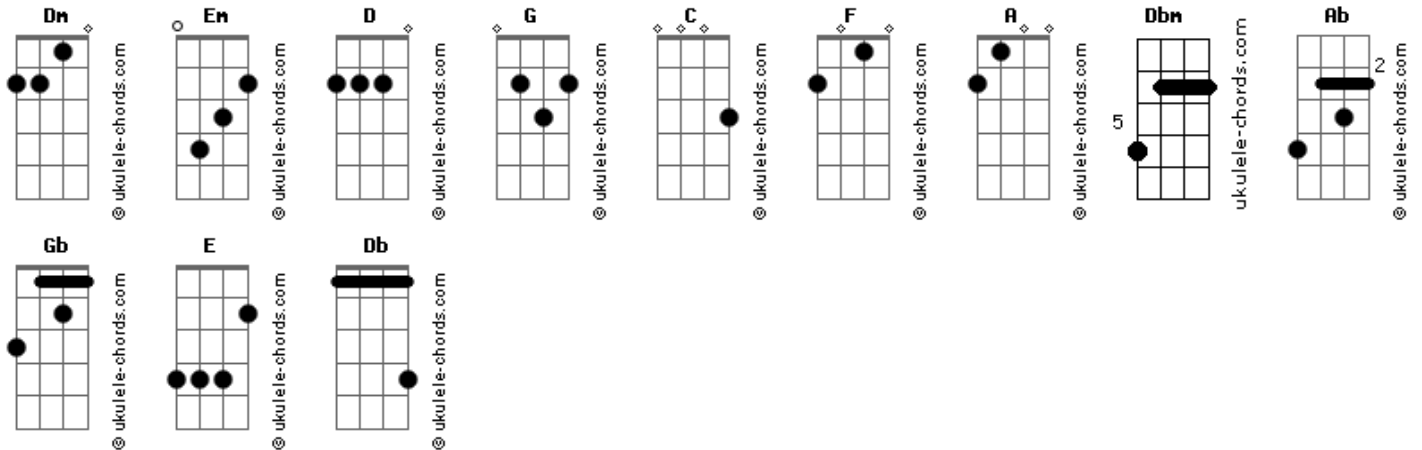

Nirvana - About a Girl

tom:
 Dm (forma dos acordes no tom de Em)
 Afinação: D G C F A D

Intro: Em G Em G
 Em G Em G
 Em G Em G
 Em G Em G

[Primeira Parte]

Em G Em G
 I need an easy friend
 Em G Em G
 I do... with an ear to lend
 Em G Em G
 I do... think you fit this shoe
 Em G Em G
 I do... won't you have a clue

[Segunda Parte]

Dbm Ab Gb
 I'll take advantage while
 Dbm Ab Gb
 You hang me out to dry
 E A C
 But I can't see you every night
 Em G
 Free
 Em G Em G Em G
 I do

[Terceira Parte]

Em G Em G
 I'm standing in your line
 Em G Em G
 I do... hope you have the time
 Em G Em G
 I do... pick a number two
 Em G Em G
 I do... keep a date with you

[Segunda Parte]

Dbm Ab Gb
 I'll take advantage while
 Dbm Ab Gb
 You hang me out to dry
 E A C
 But I can't see you every night
 Em G
 Free
 Em G Em G Em G

Acordes

I do
 [Solo] Em G Em G
 Em G Em G
 Em G Em G
 Em G Em G

(Db Ab Gb)
 (Db Ab Gb)
 (E A C)
 (E G)
 (E G)
 (E G)
 (E G)

[Primeira Parte]

Em G Em G
 I need an easy friend
 Em G Em G
 I do... with an ear to lend
 Em G Em G
 I do... think you fit this shoe
 Em G Em G
 I do... won't you have a clue