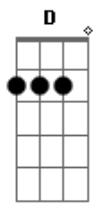

Nirvana - About a Girl

Tom: D
Intro: 8x: Em G

Primeira Parte:

Em G Em G
I need an easy friend
Em G Em G
I do... with an ear to lend
Em G Em G
I do... think you fit this shoe
Em G Em G
I do... won't you have a clue.

Segunda Parte:

Dbm Dbm Gb
I'll take advantage while
Dbm Dbm Gb
You hang me out to dry
E A
But I can't see you every night
Em G
Free.
Em G Em G
I do...

Primeira Parte (com variação na letra):

Em G Em G
I'm standing in your line
Em G Em G
I do... hope you have the time
Em G Em G
I do... pick a number two
Em G Em G
I do... keep a date with you.

Segunda Parte:

Dbm Dbm Gb
I'll take advantage while
Dbm Dbm Gb
You hang me out to dry
E A
But I can't see you every night
Em G

Free.

Em G Em G
I do...

Solo: base da primeira e segunda partes

Intro: 8x: Em G

Primeira Parte:

Em G Em G
I need an easy friend
Em G Em G
I do... with an ear to lend
Em G Em G
I do... think you fit this shoe
Em G Em G
I do... won't you have a clue.

Segunda Parte:

Dbm Dbm Gb
I'll take advantage while
Dbm Dbm Gb
You hang me out to dry
E A
But I can't see you every night
Em G
Free.
Em G Em G
I do...
Intro: 8x: Em G

I need an easy friend
I do... with an ear to lend
I do... think you fit this shoe
I do... won't you have a clue.

I'll take advantage while
You hang me out to dry
But I can't see you every night
I can see you every night
... Free.

I do, I do, I do, I do...

Acordes

© ukulele-chords.com