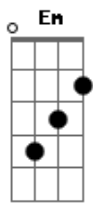

© ukulele-chords.com

© ukulele-chords.com