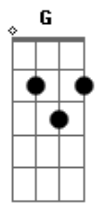

Nirvana - About a Girl

Tom: D
Intro: 8x: Em G

Primeira Parte:

Em G Em G
I need an easy friend
Em G Em G
I do... with an ear to lend
Em G Em G
I do... think you fit this shoe
Em G Em G
I do... won't you have a clue.

Segunda Parte:

Dbm Dbm Gb
I'll take advantage while
Dbm Dbm Gb
You hang me out to dry
E A
But I can't see you every night
Em G
Free.
Em G Em G
I do...

Primeira Parte (com variação na letra):

Em G Em G
I'm standing in your line
Em G Em G
I do... hope you have the time
Em G Em G
I do... pick a number two
Em G Em G
I do... keep a date with you.

Segunda Parte:

Dbm Dbm Gb
I'll take advantage while
Dbm Dbm Gb
You hang me out to dry
E A
But I can't see you every night
Em G

Free.

Em G Em G
I do...

Solo: base da primeira e segunda partes

Intro: 8x: Em G

Primeira Parte:

Em G Em G
I need an easy friend
Em G Em G
I do... with an ear to lend
Em G Em G
I do... think you fit this shoe
Em G Em G
I do... won't you have a clue.

Segunda Parte:

Dbm Dbm Gb
I'll take advantage while
Dbm Dbm Gb
You hang me out to dry
E A
But I can't see you every night
Em G
Free.
Em G Em G
I do...
Intro: 8x: Em G

I need an easy friend
I do... with an ear to lend
I do... think you fit this shoe
I do... won't you have a clue.

I'll take advantage while
You hang me out to dry
But I can't see you every night
I can see you every night
... Free.

I do, I do, I do, I do...

Acordes

© ukulele-chords.com

© ukulele-chords.com

© ukulele-chords.com

© ukulele-chords.com

© ukulele-chords.com

© ukulele-chords.com

© ukulele-chords.com