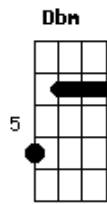

© ukulele-chords.com