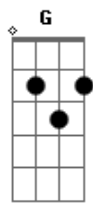

Nirvana - About a Girl

Tom: D
Intro: 8x: Em G

Primeira Parte:

Em G Em G
I need an easy friend
Em G Em G
I do... with an ear to lend
Em G Em G
I do... think you fit this shoe
Em G Em G
I do... won't you have a clue.

Segunda Parte:

Dbm Dbm Gb
I'll take advantage while
Dbm Dbm Gb
You hang me out to dry
E A
But I can't see you every night
Em G
Free.
Em G Em G
I do...

Primeira Parte (com variação na letra):

Em G Em G
I'm standing in your line
Em G Em G
I do... hope you have the time
Em G Em G
I do... pick a number two
Em G Em G
I do... keep a date with you.

Segunda Parte:

Dbm Dbm Gb
I'll take advantage while
Dbm Dbm Gb
You hang me out to dry
E A
But I can't see you every night
Em G

Free.

Em G Em G
I do...

Solo: base da primeira e segunda partes

Intro: 8x: Em G

Primeira Parte:

Em G Em G
I need an easy friend
Em G Em G
I do... with an ear to lend
Em G Em G
I do... think you fit this shoe
Em G Em G
I do... won't you have a clue.

Segunda Parte:

Dbm Dbm Gb
I'll take advantage while
Dbm Dbm Gb
You hang me out to dry
E A
But I can't see you every night
Em G
Free.
Em G Em G
I do...
Intro: 8x: Em G

I need an easy friend
I do... with an ear to lend
I do... think you fit this shoe
I do... won't you have a clue.

I'll take advantage while
You hang me out to dry
But I can't see you every night
I can see you every night
... Free.

I do, I do, I do, I do...

Acordes

© ukulele-chords.com

© ukulele-chords.com

© ukulele-chords.com

© ukulele-chords.com

© ukulele-chords.com

© ukulele-chords.com

© ukulele-chords.com