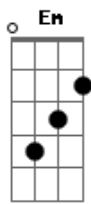

© ukulele-chords.com

© ukulele-chords.com