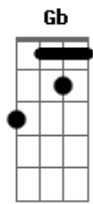

© ukulele-chords.com

© ukulele-chords.com