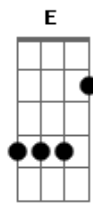

© ukulele-chords.com