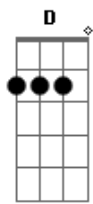

Nirvana - About a Girl

Tom: D
Intro: 8x: Em G

Primeira Parte:

Em G Em G
I need an easy friend
Em G Em G
I do... with an ear to lend
Em G Em G
I do... think you fit this shoe
Em G Em G
I do... won't you have a clue.

Segunda Parte:

Dbm Dbm Gb
I'll take advantage while
Dbm Dbm Gb
You hang me out to dry
E A
But I can't see you every night
Em G
Free.
Em G Em G
I do...

Primeira Parte (com variação na letra):

Em G Em G
I'm standing in your line
Em G Em G
I do... hope you have the time
Em G Em G
I do... pick a number two
Em G Em G
I do... keep a date with you.

Segunda Parte:

Dbm Dbm Gb
I'll take advantage while
Dbm Dbm Gb
You hang me out to dry
E A
But I can't see you every night
Em G

Free.

Em G Em G
I do...

Solo: base da primeira e segunda partes

Intro: 8x: Em G

Primeira Parte:

Em G Em G
I need an easy friend
Em G Em G
I do... with an ear to lend
Em G Em G
I do... think you fit this shoe
Em G Em G
I do... won't you have a clue.

Segunda Parte:

Dbm Dbm Gb
I'll take advantage while
Dbm Dbm Gb
You hang me out to dry
E A
But I can't see you every night
Em G
Free.
Em G Em G
I do...
Intro: 8x: Em G

I need an easy friend
I do... with an ear to lend
I do... think you fit this shoe
I do... won't you have a clue.

I'll take advantage while
You hang me out to dry
But I can't see you every night
I can see you every night
... Free.

I do, I do, I do, I do...

Acordes