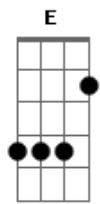

© ukulele-chords.com