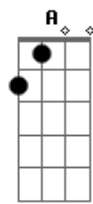

© ukulele-chords.com