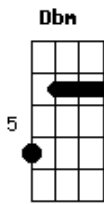

© ukulele-chords.com