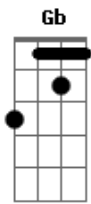

© ukulele-chords.com