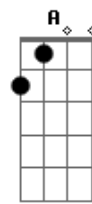

© ukulele-chords.com