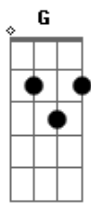

Nirvana - About a Girl

Tom: D
Intro: 8x: Em G

Primeira Parte:

Em G Em G
I need an easy friend
Em G Em G
I do... with an ear to lend
Em G Em G
I do... think you fit this shoe
Em G Em G
I do... won't you have a clue.

Segunda Parte:

Dbm Dbm Gb
I'll take advantage while
Dbm Dbm Gb
You hang me out to dry
E A
But I can't see you every night
Em G
Free.
Em G Em G
I do...

Primeira Parte (com variação na letra):

Em G Em G
I'm standing in your line
Em G Em G
I do... hope you have the time
Em G Em G
I do... pick a number two
Em G Em G
I do... keep a date with you.

Segunda Parte:

Dbm Dbm Gb
I'll take advantage while
Dbm Dbm Gb
You hang me out to dry
E A
But I can't see you every night
Em G

Free.

Em G Em G
I do...

Solo: base da primeira e segunda partes
Intro: 8x: Em G

Primeira Parte:

Em G Em G
I need an easy friend
Em G Em G
I do... with an ear to lend
Em G Em G
I do... think you fit this shoe
Em G Em G
I do... won't you have a clue.

Segunda Parte:

Dbm Dbm Gb
I'll take advantage while
Dbm Dbm Gb
You hang me out to dry
E A
But I can't see you every night
Em G
Free.
Em G Em G
I do...
Intro: 8x: Em G

I need an easy friend
I do... with an ear to lend
I do... think you fit this shoe
I do... won't you have a clue.

I'll take advantage while
You hang me out to dry
But I can't see you every night
I can see you every night
... Free.

I do, I do, I do, I do...

Acordes

© ukulele-chords.com

© ukulele-chords.com

© ukulele-chords.com

© ukulele-chords.com

© ukulele-chords.com

© ukulele-chords.com

© ukulele-chords.com