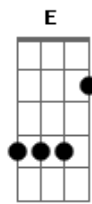

© ukulele-chords.com