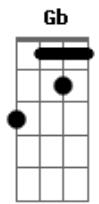

© ukulele-chords.com

© ukulele-chords.com