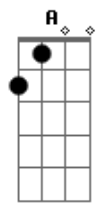

© ukulele-chords.com