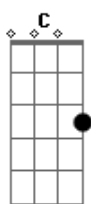

© ukulele-chords.com