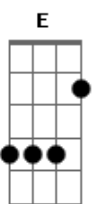

Nirvana - About a Girl

Tom: D
Intro: 8x: Em G

Primeira Parte:

Em G Em G
I need an easy friend
Em G Em G
I do... with an ear to lend
Em G Em G
I do... think you fit this shoe
Em G Em G
I do... won't you have a clue.

Segunda Parte:

C G F Bb
I'll take advantage while
C G F Bb
You hang me out to dry
E A C
But I can't see you every night
Em G
Free.

(Em G) (2x) (Em G) (2x)
I do...

Primeira Parte: (com variação na letra)

Em G Em G
I'm standing in your line
Em G Em G
I do... hope you have the time
Em G Em G
I do... pick a number two
Em G Em G
I do... keep a date with you.

Segunda Parte:

C G F Bb
I'll take advantage while
C G F Bb
You hang me out to dry
E A C
But I can't see you every night
Em G
Free.

(Em G) (2x) (Em G) (2x)
I do...

Solo:

Frase (opção):

Intro: 8x: Em G

Primeira Parte:

Em G Em G
I need an easy friend
Em G Em G
I do... with an ear to lend
Em G Em G
I do... think you fit this shoe
Em G Em G
I do... won't you have a clue.

Segunda Parte:

C G F Bb
I'll take advantage while
C G F Bb
You hang me out to dry
E A C
But I can't see you every night
Em G
Free.

Intro: 8x: Em G

I need an easy friend
I do... with an ear to lend
I do... think you fit this shoe
I do... won't you have a clue.

C G F Bb
I'll take advantage while
C G F Bb
You hang me out to dry

E A C
But I can't see you every night

(Em G) (2x)

Em G Em G
I do... (4x)

Acordes

© ukulele-chords.com

© ukulele-chords.com

© ukulele-chords.com

© ukulele-chords.com

© ukulele-chords.com

© ukulele-chords.com

© ukulele-chords.com

© ukulele-chords.com