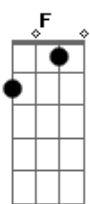

© ukulele-chords.com