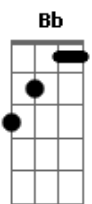

Nirvana - About a Girl

Tom: D
Intro: 8x: Em G

Primeira Parte:

Em G Em G
I need an easy friend
Em G Em G
I do... with an ear to lend
Em G Em G
I do... think you fit this shoe
Em G Em G
I do... won't you have a clue.

Segunda Parte:

C G F Bb
I'll take advantage while
C G F Bb
You hang me out to dry
E A C
But I can't see you every night
Em G
Free.

(Em G) (2x) (Em G) (2x)
I do...

Primeira Parte: (com variação na letra)

Em G Em G
I'm standing in your line
Em G Em G
I do... hope you have the time
Em G Em G
I do... pick a number two
Em G Em G
I do... keep a date with you.

Segunda Parte:

C G F Bb
I'll take advantage while
C G F Bb
You hang me out to dry
E A C
But I can't see you every night
Em G
Free.

(Em G) (2x) (Em G) (2x)
I do...

Solo:

Frase (opção):

Intro: 8x: Em G

Primeira Parte:

(Em G) (2x)

Em G Em G
I do... (4x)

Acordes

© ukulele-chords.com

© ukulele-chords.com

© ukulele-chords.com

© ukulele-chords.com

© ukulele-chords.com