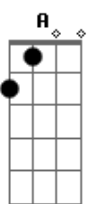

© ukulele-chords.com