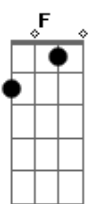

Nirvana - About a Girl

Tom: D
Intro: 8x: Em G

Primeira Parte:

Em G Em G
I need an easy friend
Em G Em G
I do... with an ear to lend
Em G Em G
I do... think you fit this shoe
Em G Em G
I do... won't you have a clue.

Segunda Parte:

C G F Bb
I'll take advantage while
C G F Bb
You hang me out to dry
E A C
But I can't see you every night
Em G
Free.

(Em G) (2x) (Em G) (2x)
I do...

Primeira Parte: (com variação na letra)

Em G Em G
I'm standing in your line
Em G Em G
I do... hope you have the time
Em G Em G
I do... pick a number two
Em G Em G
I do... keep a date with you.

Segunda Parte:

C G F Bb
I'll take advantage while
C G F Bb
You hang me out to dry
E A C
But I can't see you every night
Em G
Free.

(Em G) (2x) (Em G) (2x)
I do...

Solo:

Frase (opção):

Intro: 8x: Em G

Primeira Parte:

(Em G) (2x)

Em G Em G
I do... (4x)

Acordes

© ukulele-chords.com

© ukulele-chords.com

© ukulele-chords.com

© ukulele-chords.com

© ukulele-chords.com