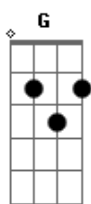

© ukulele-chords.com