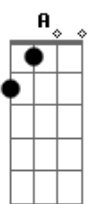

© ukulele-chords.com