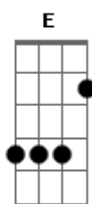

© ukulele-chords.com