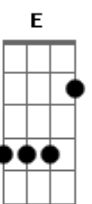

© ukulele-chords.com