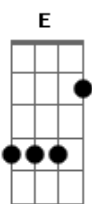

© ukulele-chords.com