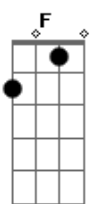

Nirvana - About a Girl

Tom: D
Intro: 8x: Em G

Primeira Parte:

Em G Em G
I need an easy friend
Em G Em G
I do... with an ear to lend
Em G Em G
I do... think you fit this shoe
Em G Em G
I do... won't you have a clue.

Segunda Parte:

C G F Bb
I'll take advantage while
C G F Bb
You hang me out to dry
E A C
But I can't see you every night
Em G
Free.

(Em G) (2x) (Em G) (2x)
I do...

Primeira Parte: (com variação na letra)

Em G Em G
I'm standing in your line
Em G Em G
I do... hope you have the time
Em G Em G
I do... pick a number two
Em G Em G
I do... keep a date with you.

Segunda Parte:

C G F Bb
I'll take advantage while
C G F Bb
You hang me out to dry
E A C
But I can't see you every night
Em G
Free.

(Em G) (2x) (Em G) (2x)
I do...

Solo:

Frase (opção):

Intro: 8x: Em G

Primeira Parte:

(Em G) (2x)

Em G Em G
I do... (4x)

Acordes

© ukulele-chords.com

© ukulele-chords.com

© ukulele-chords.com

© ukulele-chords.com

© ukulele-chords.com