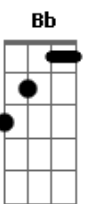

Nirvana - About a Girl

Tom: D
Intro: 8x: Em G

Primeira Parte:

Em G Em G
I need an easy friend
Em G Em G
I do... with an ear to lend
Em G Em G
I do... think you fit this shoe
Em G Em G
I do... won't you have a clue.

Segunda Parte:

C G F Bb
I'll take advantage while
C G F Bb
You hang me out to dry
E A C
But I can't see you every night
Em G
Free.

(Em G) (2x) (Em G) (2x)
I do...

Primeira Parte: (com variação na letra)

Em G Em G
I'm standing in your line
Em G Em G
I do... hope you have the time
Em G Em G
I do... pick a number two
Em G Em G
I do... keep a date with you.

Segunda Parte:

C G F Bb
I'll take advantage while
C G F Bb
You hang me out to dry
E A C
But I can't see you every night
Em G
Free.

(Em G) (2x) (Em G) (2x)
I do...

Solo:

Frase (opção):

Intro: 8x: Em G

Primeira Parte:

(Em G) (2x)

Em G Em G
I do... (4x)

Acordes

© ukulele-chords.com

© ukulele-chords.com

© ukulele-chords.com

© ukulele-chords.com

© ukulele-chords.com