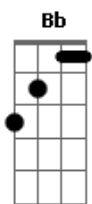

© ukulele-chords.com