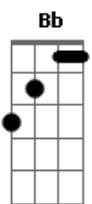

© ukulele-chords.com