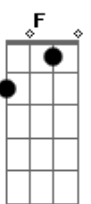

Nirvana - About a Girl

Tom: D
Intro: 8x: Em G

Primeira Parte:

Em G Em G
I need an easy friend
Em G Em G
I do... with an ear to lend
Em G Em G
I do... think you fit this shoe
Em G Em G
I do... won't you have a clue.

Segunda Parte:

C G F Bb
I'll take advantage while
C G F Bb
You hang me out to dry
E A C
But I can't see you every night
Em G
Free.

(Em G) (2x) (Em G) (2x)
I do...

Primeira Parte: (com variação na letra)

Em G Em G
I'm standing in your line
Em G Em G
I do... hope you have the time
Em G Em G
I do... pick a number two
Em G Em G
I do... keep a date with you.

Segunda Parte:

C G F Bb
I'll take advantage while
C G F Bb
You hang me out to dry
E A C
But I can't see you every night
Em G
Free.

(Em G) (2x) (Em G) (2x)
I do...

Solo:

Frase (opção):

Intro: 8x: Em G

Primeira Parte:

(Em G) (2x)

Em G Em G
I do... (4x)

Acordes

© ukulele-chords.com

© ukulele-chords.com

© ukulele-chords.com

© ukulele-chords.com

© ukulele-chords.com