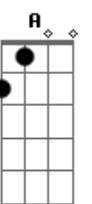

© ukulele-chords.com