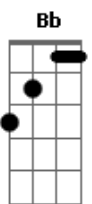

© ukulele-chords.com