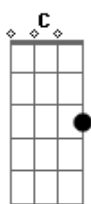

Nirvana - About a Girl

Tom: D
Intro: 8x: Em G

Primeira Parte:

Em G Em G
I need an easy friend
Em G Em G
I do... with an ear to lend
Em G Em G
I do... think you fit this shoe
Em G Em G
I do... won't you have a clue.

Segunda Parte:

C G F Bb
I'll take advantage while
C G F Bb
You hang me out to dry
E A C
But I can't see you every night
Em G
Free.

(Em G) (2x) (Em G) (2x)
I do...

Primeira Parte: (com variação na letra)

Em G Em G
I'm standing in your line
Em G Em G
I do... hope you have the time
Em G Em G
I do... pick a number two
Em G Em G
I do... keep a date with you.

Segunda Parte:

C G F Bb
I'll take advantage while
C G F Bb
You hang me out to dry
E A C
But I can't see you every night
Em G
Free.

(Em G) (2x) (Em G) (2x)
I do...

Solo:

Frase (opção):

Intro: 8x: Em G

Primeira Parte:

(Em G) (2x)

Em G Em G
I do... (4x)

Acordes

© ukulele-chords.com

© ukulele-chords.com

© ukulele-chords.com

© ukulele-chords.com

© ukulele-chords.com