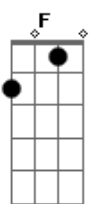

© ukulele-chords.com

© ukulele-chords.com