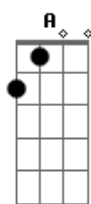

© ukulele-chords.com