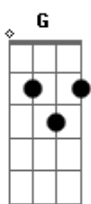

© ukulele-chords.com