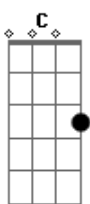

Nirvana - About a Girl

Tom: D
Intro: 8x: Em G

Primeira Parte:

Em G Em G
I need an easy friend
Em G Em G
I do... with an ear to lend
Em G Em G
I do... think you fit this shoe
Em G Em G
I do... won't you have a clue.

Segunda Parte:

C G F Bb
I'll take advantage while
C G F Bb
You hang me out to dry
E A C
But I can't see you every night
Em G
Free.

(Em G) (2x) (Em G) (2x)
I do...

Primeira Parte: (com variação na letra)

Em G Em G
I'm standing in your line
Em G Em G
I do... hope you have the time
Em G Em G
I do... pick a number two
Em G Em G
I do... keep a date with you.

Segunda Parte:

C G F Bb
I'll take advantage while
C G F Bb
You hang me out to dry
E A C
But I can't see you every night
Em G
Free.

(Em G) (2x) (Em G) (2x)
I do...

Solo:

Frase (opção):

Intro: 8x: Em G

Primeira Parte:

Em G Em G
I need an easy friend
Em G Em G
I do... with an ear to lend
Em G Em G
I do... think you fit this shoe
Em G Em G
I do... won't you have a clue.

Segunda Parte:

C G F Bb
I'll take advantage while
C G F Bb
You hang me out to dry
E A C
But I can't see you every night
Em G
Free.

Intro: 8x: Em G

I need an easy friend
I do... with an ear to lend
I do... think you fit this shoe
I do... won't you have a clue.

C G F Bb
I'll take advantage while
C G F Bb
You hang me out to dry

E A C
But I can't see you every night

(Em G) (2x)

Em G Em G
I do... (4x)

Acordes

© ukulele-chords.com

© ukulele-chords.com

© ukulele-chords.com

© ukulele-chords.com

© ukulele-chords.com

© ukulele-chords.com

© ukulele-chords.com

© ukulele-chords.com