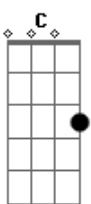

Nirvana - About a Girl

Tom: D
Intro: 8x: Em G

Primeira Parte:

Em G Em G
I need an easy friend
Em G Em G
I do... with an ear to lend
Em G Em G
I do... think you fit this shoe
Em G Em G
I do... won't you have a clue.

Segunda Parte:

C G F Bb
I'll take advantage while
C G F Bb
You hang me out to dry
E A C
But I can't see you every night
Em G
Free.

(Em G) (2x) (Em G) (2x)
I do...

Primeira Parte: (com variação na letra)

Em G Em G
I'm standing in your line
Em G Em G
I do... hope you have the time
Em G Em G
I do... pick a number two
Em G Em G
I do... keep a date with you.

Segunda Parte:

C G F Bb
I'll take advantage while
C G F Bb
You hang me out to dry
E A C
But I can't see you every night
Em G
Free.

(Em G) (2x) (Em G) (2x)
I do...

Solo:

Frase (opção):

Intro: 8x: Em G

Primeira Parte:

(Em G) (2x)

Em G Em G
I do... (4x)

Acordes

© ukulele-chords.com

© ukulele-chords.com

© ukulele-chords.com

© ukulele-chords.com

© ukulele-chords.com