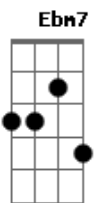

Nino Pastori - Vamos Recomeçar

tom:

Intro: **A7M** **Dm** **A** **Ebm7**
D7M **Dbm7** **Bm7** **Bm7**
Dbm7 **D7M** **E7**

A7M
 Hoje eu te procurei
Gbm7
 Não consegui te encontrar
D7M
 Aonde está você

Preciso te amar
A7M
 Que saudade
Gbm7
 De quando tudo começou
D7M
 A gente se olhou

Se apaixonou

D7M
 Como eu pude vacilar
 E deixar tudo acabar
Dbm7
 Hoje quero seu perdão
 E até seu coração
Gbm7 **B7**
 Quero me desculpar
E7 **E7**
 E outra vez te amar

A7M
 Vem cá, amor
Db7
 Deixa eu te amar
Gbm7 **A7**
 Tudo que eu quero e que eu preciso
D7M
 Só você pode dar, amor
E7
 Chega de besteira
 E vamos recomeçar

A7M
 Vem cá, amor
Db7
 Deixa eu te amar
Gbm7 **A7**
 Tudo que eu quero e que eu preciso
D7M
 Só você pode dar, amor
E7
 Chega de besteira
 E vamos recomeçar

A7M
 Vem cá, amor
Db7
 Deixa eu te amar
Gbm7 **A7**
 Tudo que eu quero e que eu preciso
D7M
 Só você pode dar, amor
E7
 Chega de besteira
 E vamos recomeçar

[Final] **Gbm7** **B7** **Bm7**
Dbm7 **G** **Ab** **A7M**

Acordes

© ukulele-chords.com

© ukulele-chords.com

© ukulele-chords.com

© ukulele-chords.com

© ukulele-chords.com

© ukulele-chords.com