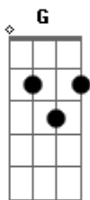

© ukulele-chords.com