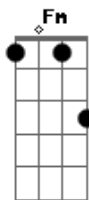

© ukulele-chords.com

© ukulele-chords.com