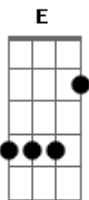

© ukulele-chords.com