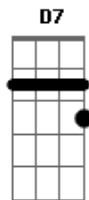

© ukulele-chords.com