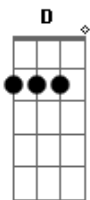

Nino Ferrer - Le Sud

Tom: E

(com acordes na forma de C)

Capostrate na 4ª casa

Intro: `: C Em Am C D7 Fm C

C Em Am C C'est un endroit qui ressemble à la Louisiane
D7 F C
à l'Italie
C Em Am C Il y a du linge étendu sur la terrasse
D7 F Em
et c'est joli

F C C C F On dirait le Sud le temps dure longtemps C C C
F C C Em
Et la vie sûrement
Am Am7 D D D G D7 F G Plus d'un million d'années
C Em Am C D7 Fm C
Et toujours en été

C Em Am C Y'a plein d'enfants qui se roulent sur la pelouse
D7 F C
Y'a plein de chiens
C Em Am C Y'a même un chat, une tortue, des poissons rouges
D7 F Em
Il ne manque rien

F C C C F On dirait le Sud le temps dure longtemps C C C
F C C Em
Et la vie sûrement

Am Am7 D D D G D7 F G Plus d'un million d'années
C Em Am C D7 Fm C
Et toujours en été

C Em Am C D7 F C Di di di di ...
C Em Am C D7 F Em
Di di di di ...

F C C C F La la la la la la la la la la la la la la la la
F C C Em
La la la la la
Am Am7 D D D G D7 F G La la la la la la lala lala lala Lala lala lala

C Em Am C D7 Fm C

C Em Am C Un jour ou l'autre, il faudra qu'il y ait la guerre
D7 F C
On le sait bien

C Em Am C On n'aime pas ça, mais on ne sait pas quoi faire
D7 F Em
On dit c'est le destin

F C C C F Tant pis pour le Sud c'était pourtant bien C C C
F C C Em
On aurait pu vivre
Am Am7 D D D G D7 F G Plus d'un million d'années
C Em Am C D7 Fm C
Et toujours en été

Acordes