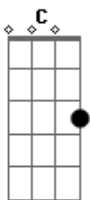

© ukulele-chords.com