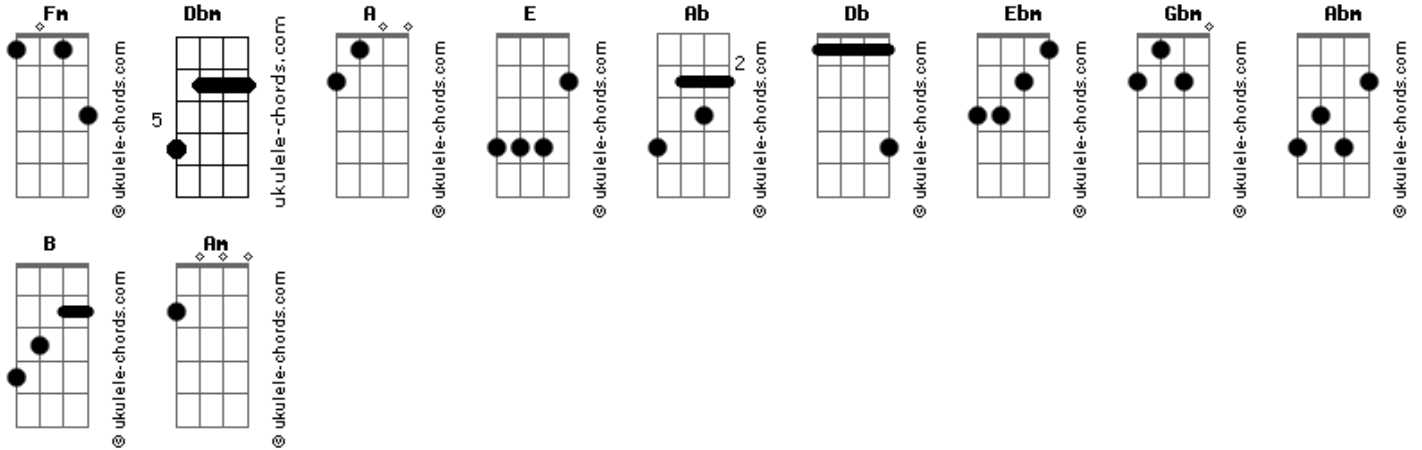

Niño de Elche - Informe Para Costa Rica

tom:
 Fm (forma dos acordes no tom de Dbm)
 Capostraste na 4ª casa
 Intro: A E Ab E A E Db
 Ab Ebm Ab Dbm Ab Dbm Gbm

Dbm Gbm Abm Dbm
 Antes de que tengas policía política y salas
 A E
 De tortura
 Dbm Db
 Y las plazas y los parques sean lugares
 A Ab
 Inseguros, lugares inseguros pasear entre árboles
 Abm Db Abm
 Y flores, y en las cafeterías sea necesario hablar

En voz baja escribir los pensamientos en las
 Paredes de los inodoros

Dbm
 Antes de que sea indigno ser campesino, antes de
 Que se prohíba los jardines y los parques Después
 Ab
 De las 6 de la tarde, antes de que haya censura te
 Abran las cartas y las cartas no te lleguen, y haya
 Dbm
 Toque de queda prohibidas las reuniones sin
 B A Ab
 Permiso los grupos callejeros y los bailes y los

Acordes

Besos

Dbm
 Antes de que una madre escriba señor presidente
 Ruego decirme donde está mi hijo detenido hace
 Un mes, antes de que haya policía clandestina y
 Abm
 Dineros clandestinos pa? la poli clandestina, y no
 Diga nada la tv, nada la prensa y nada nadie, salvo
 Dbm
 Las organizaciones que habrá nacido entonces
 Antes de que no valga la pena vivir en ti, porque
 Ab
 Se haya perdido el último rincón del mundo
 Donde un hombre pueda parecer un hombre
 Dbm
 Antes de que te descompongas de que te
 Abm A Ab Dbm
 Deformes, de que te deshagas, de que desaparezca
 De que te manches de que te ensucies de que
 A Ab Dbm A
 Te pudras de que te enmierdes
 Abm Am Abm
 Quiero aprovechar para pronunciar tu nombre
 Ab Dbm
 Sin sentir pena ni asco: Costa Rica