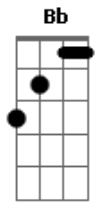

© ukulele-chords.com