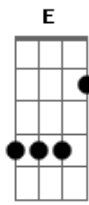

© ukulele-chords.com