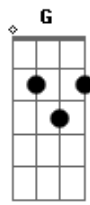

© ukulele-chords.com