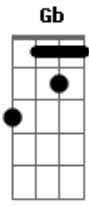

© ukulele-chords.com