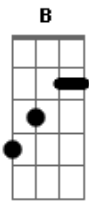

© ukulele-chords.com