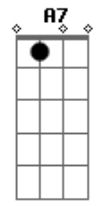

© ukulele-chords.com