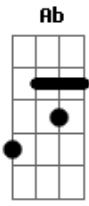

© ukulele-chords.com

© ukulele-chords.com