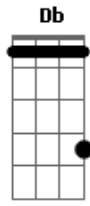

© ukulele-chords.com

© ukulele-chords.com