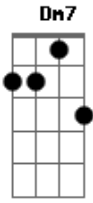

© ukulele-chords.com