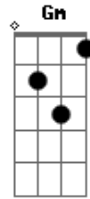

© ukulele-chords.com