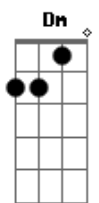

Nininho Vaz Maia - E Agora

tom: **Bb** (forma dos acordes no tom de **A**)
 Capostraste na 1ª casa
 Intro: **Dm C Bb Gm A**

Dm **C7**
 Esta noite tenho frio, solo pienso en ti
A7 **Bb**
 Espero uma resposta, não posso ficar assim
Gm **A**
 E os nossos sonhos esperam por nós
A7
 Diz-me se os vamos cumprir

Já nem quero essa resposta
F **Bb**

Acordes

© ukulele-chords.com

© ukulele-chords.com

© ukulele-chords.com

© ukulele-chords.com

© ukulele-chords.com

© ukulele-chords.com