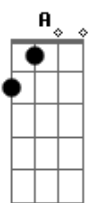

© ukulele-chords.com