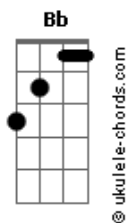

Nininho Vaz Maia - E Agora

tom: **Bb** (forma dos acordes no tom de **A**)
Capotraste na 1ª casa
Intro: **Dm C Bb Gm A**

Dm **C7**
Esta noite tenho frio, solo pienso en ti
A7 **Bb**
Espero uma resposta, não posso ficar assim
Gm **A**
E os nossos sonhos esperam por nós
A7
Diz-me se os vamos cumprir

[Pré-Refrão]

Bb
Passo noites em branco
Gm
Lembrando os momentos
Bb **A**
Sinto-me tão preso, e agora?

[Refrão]

Dm
O que tu queres de mim?
C
Esta noite na minha cama me disseste que sim
F **Bb**
Dizes que me amas, mas foges daqui
Gm
O que tu queres de mim?
A
E agora?

Dm
O que tu queres de mim?
C
Esta noite na minha cama me disseste que sim
F **Bb**
Dizes que me amas, mas foges daqui
Gm
O que tu queres de mim?
A
E agora?

Dm **C7**
E o tempo acabou, para ti e para mim

Já nem quero essa resposta
F **Bb**

Acordes

Não há futuro para nós
Gm
Estou cansado de desculpas
A
Fazem parte do passado e lembro que

Aiii!

[Pré-Refrão]

Bb
Passo noites em branco
Gm
Lembrando os momentos
Bb **A**
Sinto-me tão preso, e agora?

[Refrão]

Dm
O que tu queres de mim?
C
Esta noite na minha cama me disseste que sim
F **Bb**
Dizes que me amas, mas foges daqui
Gm
O que tu queres de mim?
A
E agora?

Dm
O que tu queres de mim?
C
Esta noite na minha cama me disseste que sim
F **Bb**
Dizes que me amas, mas foges daqui
Gm
O que tu queres de mim?
A
E agora?

Dm
O que tu queres de mim?
C
Esta noite na minha cama me disseste que sim
F **Bb**
Dizes que me amas, mas foges daqui
Gm
O que tu queres de mim?
A **Dm**
E agora?