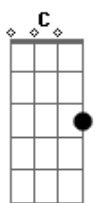

Nininho Vaz Maia - E Agora

tom: **Bb** (forma dos acordes no tom de **A**)
 Capostraste na 1ª casa
 Intro: **Dm C Bb Gm A**

Dm **C7**
 Esta noite tenho frio, solo pienso en ti
A7 **Bb**
 Espero uma resposta, não posso ficar assim
Gm **A**
 E os nossos sonhos esperam por nós
A7
 Diz-me se os vamos cumprir

Já nem quero essa resposta
F **Bb**

Acordes

© ukulele-chords.com

© ukulele-chords.com

© ukulele-chords.com

© ukulele-chords.com

© ukulele-chords.com

© ukulele-chords.com