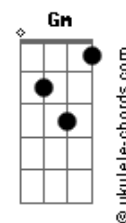

Nininho Vaz Maia - E Agora

tom: **Bb** (forma dos acordes no tom de **A**)
Capotraste na 1ª casa
Intro: **Dm C Bb Gm A**

Dm **C7**
Esta noite tenho frio, solo pienso en ti
A7 **Bb**
Espero uma resposta, não posso ficar assim
Gm **A**
E os nossos sonhos esperam por nós
A7
Diz-me se os vamos cumprir

[Pré-Refrão]

Bb
Passo noites em branco
Gm
Lembrando os momentos
Bb **A**
Sinto-me tão preso, e agora?

[Refrão]

Dm
O que tu queres de mim?
C
Esta noite na minha cama me disseste que sim
F **Bb**
Dizes que me amas, mas foges daqui
Gm
O que tu queres de mim?
A
E agora?

Dm
O que tu queres de mim?
C
Esta noite na minha cama me disseste que sim
F **Bb**
Dizes que me amas, mas foges daqui
Gm
O que tu queres de mim?
A
E agora?

Dm **C7**
E o tempo acabou, para ti e para mim

Já nem quero essa resposta
F **Bb**

Acordes

Não há futuro para nós
Gm
Estou cansado de desculpas
A
Fazem parte do passado e lembro que

Aiii!

[Pré-Refrão]

Bb
Passo noites em branco
Gm
Lembrando os momentos
Bb **A**
Sinto-me tão preso, e agora?

[Refrão]

Dm
O que tu queres de mim?
C
Esta noite na minha cama me disseste que sim
F **Bb**
Dizes que me amas, mas foges daqui
Gm
O que tu queres de mim?
A
E agora?

Dm
O que tu queres de mim?
C
Esta noite na minha cama me disseste que sim
F **Bb**
Dizes que me amas, mas foges daqui
Gm
O que tu queres de mim?
A
E agora?

Dm
O que tu queres de mim?
C
Esta noite na minha cama me disseste que sim
F **Bb**
Dizes que me amas, mas foges daqui
Gm
O que tu queres de mim?
A **Dm**
E agora?