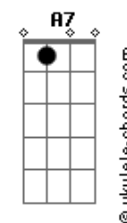

Nininho Vaz Maia - E Agora

tom: **Bb** (forma dos acordes no tom de **A**)
Capotraste na 1ª casa
Intro: **Dm C Bb Gm A**

Dm **C7**
Esta noite tenho frio, solo pienso en ti
A7 **Bb**
Espero uma resposta, não posso ficar assim
Gm **A**
E os nossos sonhos esperam por nós
A7
Diz-me se os vamos cumprir

[Pré-Refrão]

Bb
Passo noites em branco
Gm
Lembrando os momentos
Bb **A**
Sinto-me tão preso, e agora?

[Refrão]

Dm
O que tu queres de mim?
C
Esta noite na minha cama me disseste que sim
F **Bb**
Dizes que me amas, mas foges daqui
Gm
O que tu queres de mim?
A
E agora?

Dm
O que tu queres de mim?
C
Esta noite na minha cama me disseste que sim
F **Bb**
Dizes que me amas, mas foges daqui
Gm
O que tu queres de mim?
A
E agora?

Dm **C7**
E o tempo acabou, para ti e para mim

Já nem quero essa resposta
F **Bb**

Acordes

Não há futuro para nós
Gm
Estou cansado de desculpas
A
Fazem parte do passado e lembro que

Aiii!

[Pré-Refrão]

Bb
Passo noites em branco
Gm
Lembrando os momentos
Bb **A**
Sinto-me tão preso, e agora?

[Refrão]

Dm
O que tu queres de mim?
C
Esta noite na minha cama me disseste que sim
F **Bb**
Dizes que me amas, mas foges daqui
Gm
O que tu queres de mim?
A
E agora?

Dm
O que tu queres de mim?
C
Esta noite na minha cama me disseste que sim
F **Bb**
Dizes que me amas, mas foges daqui
Gm
O que tu queres de mim?
A
E agora?

Dm
O que tu queres de mim?
C
Esta noite na minha cama me disseste que sim
F **Bb**
Dizes que me amas, mas foges daqui
Gm
O que tu queres de mim?
A **Dm**
E agora?