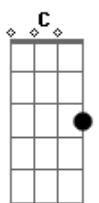

Nininho Vaz Maia - E Agora

tom: **Bb** (forma dos acordes no tom de **A**)
 Capotraste na 1ª casa
 Intro: **Dm C Bb Gm A**

Dm **C7**
 Esta noite tenho frio, solo pienso en ti
A7 **Bb**
 Espero uma resposta, não posso ficar assim
Gm **A**
 E os nossos sonhos esperam por nós
A7
 Diz-me se os vamos cumprir

Já nem quero essa resposta
F **Bb**

Acordes

© ukulele-chords.com

© ukulele-chords.com

© ukulele-chords.com

© ukulele-chords.com

© ukulele-chords.com

© ukulele-chords.com