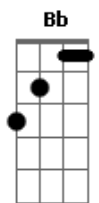

Nininho Vaz Maia - E Agora

tom: **Bb** (forma dos acordes no tom de **A**)
Capotraste na 1ª casa
Intro: **Dm C Bb Gm A**

Dm **C7**
Esta noite tenho frio, solo pienso en ti
A7 **Bb**
Espero uma resposta, não posso ficar assim
Gm **A**
E os nossos sonhos esperam por nós
A7
Diz-me se os vamos cumprir

[Pré-Refrão]

Bb
Passo noites em branco
Gm
Lembrando os momentos
Bb **A**
Sinto-me tão preso, e agora?

[Refrão]

Dm
O que tu queres de mim?
C
Esta noite na minha cama me disseste que sim
F **Bb**
Dizes que me amas, mas foges daqui
Gm
O que tu queres de mim?
A
E agora?

Dm
O que tu queres de mim?
C
Esta noite na minha cama me disseste que sim
F **Bb**
Dizes que me amas, mas foges daqui
Gm
O que tu queres de mim?
A
E agora?

Dm **C7**
E o tempo acabou, para ti e para mim

Já nem quero essa resposta
F **Bb**

Acordes

© ukulele-chords.com