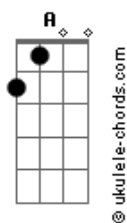

Nininho Vaz Maia - E Agora

tom: **Bb** (forma dos acordes no tom de **A**)
Capotraste na 1ª casa
Intro: **Dm C Bb Gm A**

Dm **C7**
Esta noite tenho frio, solo pienso en ti
A7 **Bb**
Espero uma resposta, não posso ficar assim
Gm **A**
E os nossos sonhos esperam por nós
A7
Diz-me se os vamos cumprir

[Pré-Refrão]

Bb
Passo noites em branco
Gm
Lembrando os momentos
Bb **A**
Sinto-me tão preso, e agora?

[Refrão]

Dm
O que tu queres de mim?
C
Esta noite na minha cama me disseste que sim
F **Bb**
Dizes que me amas, mas foges daqui
Gm
O que tu queres de mim?
A
E agora?

Dm
O que tu queres de mim?
C
Esta noite na minha cama me disseste que sim
F **Bb**
Dizes que me amas, mas foges daqui
Gm
O que tu queres de mim?
A
E agora?

Dm **C7**
E o tempo acabou, para ti e para mim

Já nem quero essa resposta
F **Bb**

Acordes

Não há futuro para nós
Gm
Estou cansado de desculpas
A
Fazem parte do passado e lembro que

Aiii!

[Pré-Refrão]

Bb
Passo noites em branco
Gm
Lembrando os momentos
Bb **A**
Sinto-me tão preso, e agora?

[Refrão]

Dm
O que tu queres de mim?
C
Esta noite na minha cama me disseste que sim
F **Bb**
Dizes que me amas, mas foges daqui
Gm
O que tu queres de mim?
A
E agora?

Dm
O que tu queres de mim?
C
Esta noite na minha cama me disseste que sim
F **Bb**
Dizes que me amas, mas foges daqui
Gm
O que tu queres de mim?
A
E agora?

Dm
O que tu queres de mim?
C
Esta noite na minha cama me disseste que sim
F **Bb**
Dizes que me amas, mas foges daqui
Gm
O que tu queres de mim?
A **Dm**
E agora?