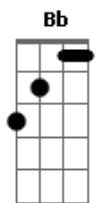

Nininho Vaz Maia - E Agora

tom: **Bb** (forma dos acordes no tom de **A**)
Capostraste na 1ª casa
Intro: **Dm C Bb Gm A**

Dm **C7**
Esta noite tenho frio, solo pienso en ti
A7 **Bb**
Espero uma resposta, não posso ficar assim
Gm **A**
E os nossos sonhos esperam por nós
A7
Diz-me se os vamos cumprir

[Pré-Refrão]

Bb
Passo noites em branco
Gm
Lembrando os momentos
Bb **A**
Sinto-me tão preso, e agora?

[Refrão]

Dm
O que tu queres de mim?
C
Esta noite na minha cama me disseste que sim
F **Bb**
Dizes que me amas, mas foges daqui
Gm
O que tu queres de mim?
A
E agora?

Dm
O que tu queres de mim?
C
Esta noite na minha cama me disseste que sim
F **Bb**
Dizes que me amas, mas foges daqui
Gm
O que tu queres de mim?
A
E agora?

Dm **C7**
E o tempo acabou, para ti e para mim

Já nem quero essa resposta
F **Bb**

Acordes

© ukulele-chords.com