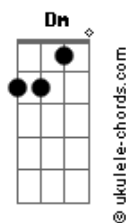

Nininho Vaz Maia - E Agora

tom: **Bb** (forma dos acordes no tom de **A**)
Capotraste na 1ª casa
Intro: **Dm C Bb Gm A**

Dm **C7**
Esta noite tenho frio, solo pienso en ti
A7 **Bb**
Espero uma resposta, não posso ficar assim
Gm **A**
E os nossos sonhos esperam por nós
A7
Diz-me se os vamos cumprir

[Pré-Refrão]

Bb
Passo noites em branco
Gm
Lembrando os momentos
Bb **A**
Sinto-me tão preso, e agora?

[Refrão]

Dm
O que tu queres de mim?
C
Esta noite na minha cama me disseste que sim
F **Bb**
Dizes que me amas, mas foges daqui
Gm
O que tu queres de mim?
A
E agora?

Dm
O que tu queres de mim?
C
Esta noite na minha cama me disseste que sim
F **Bb**
Dizes que me amas, mas foges daqui
Gm
O que tu queres de mim?
A
E agora?

Dm **C7**
E o tempo acabou, para ti e para mim

Já nem quero essa resposta
F **Bb**

Acordes

Não há futuro para nós
Gm
Estou cansado de desculpas
A
Fazem parte do passado e lembro que

Aiii!

[Pré-Refrão]

Bb
Passo noites em branco
Gm
Lembrando os momentos
Bb **A**
Sinto-me tão preso, e agora?

[Refrão]

Dm
O que tu queres de mim?
C
Esta noite na minha cama me disseste que sim
F **Bb**
Dizes que me amas, mas foges daqui
Gm
O que tu queres de mim?
A
E agora?

Dm
O que tu queres de mim?
C
Esta noite na minha cama me disseste que sim
F **Bb**
Dizes que me amas, mas foges daqui
Gm
O que tu queres de mim?
A
E agora?

Dm
O que tu queres de mim?
C
Esta noite na minha cama me disseste que sim
F **Bb**
Dizes que me amas, mas foges daqui
Gm
O que tu queres de mim?
A **Dm**
E agora?