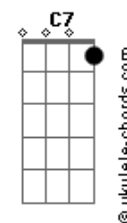

Nininho Vaz Maia - E Agora

tom: **Bb** (forma dos acordes no tom de **A**)
Capotraste na 1ª casa
Intro: **Dm C Bb Gm A**

Dm **C7**
Esta noite tenho frio, solo pienso en ti
A7 **Bb**
Espero uma resposta, não posso ficar assim
Gm **A**
E os nossos sonhos esperam por nós
A7
Diz-me se os vamos cumprir

[Pré-Refrão]

Bb
Passo noites em branco
Gm
Lembrando os momentos
Bb **A**
Sinto-me tão preso, e agora?

[Refrão]

Dm
O que tu queres de mim?
C
Esta noite na minha cama me disseste que sim
F **Bb**
Dizes que me amas, mas foges daqui
Gm
O que tu queres de mim?
A
E agora?

Dm
O que tu queres de mim?
C
Esta noite na minha cama me disseste que sim
F **Bb**
Dizes que me amas, mas foges daqui
Gm
O que tu queres de mim?
A
E agora?

Dm **C7**
E o tempo acabou, para ti e para mim

Já nem quero essa resposta
F **Bb**

Acordes

Não há futuro para nós
Gm
Estou cansado de desculpas
A
Fazem parte do passado e lembro que

Aiii!

[Pré-Refrão]

Bb
Passo noites em branco
Gm
Lembrando os momentos
Bb **A**
Sinto-me tão preso, e agora?

[Refrão]

Dm
O que tu queres de mim?
C
Esta noite na minha cama me disseste que sim
F **Bb**
Dizes que me amas, mas foges daqui
Gm
O que tu queres de mim?
A
E agora?

Dm
O que tu queres de mim?
C
Esta noite na minha cama me disseste que sim
F **Bb**
Dizes que me amas, mas foges daqui
Gm
O que tu queres de mim?
A
E agora?

Dm
O que tu queres de mim?
C
Esta noite na minha cama me disseste que sim
F **Bb**
Dizes que me amas, mas foges daqui
Gm
O que tu queres de mim?
A **Dm**
E agora?