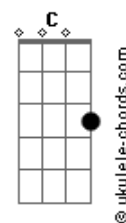

Nininho Vaz Maia - E Agora

tom: **Bb** (forma dos acordes no tom de **A**)
Capotraste na 1ª casa
Intro: **Dm C Bb Gm A**

Dm **C7**
Esta noite tenho frio, solo pienso en ti
A7 **Bb**
Espero uma resposta, não posso ficar assim
Gm **A**
E os nossos sonhos esperam por nós
A7
Diz-me se os vamos cumprir

[Pré-Refrão]

Bb
Passo noites em branco
Gm
Lembrando os momentos
Bb **A**
Sinto-me tão preso, e agora?

[Refrão]

Dm
O que tu queres de mim?
C
Esta noite na minha cama me disseste que sim
F **Bb**
Dizes que me amas, mas foges daqui
Gm
O que tu queres de mim?
A
E agora?

Dm
O que tu queres de mim?
C
Esta noite na minha cama me disseste que sim
F **Bb**
Dizes que me amas, mas foges daqui
Gm
O que tu queres de mim?
A
E agora?

Dm **C7**
E o tempo acabou, para ti e para mim

Já nem quero essa resposta
F **Bb**

Acordes

Não há futuro para nós
Gm
Estou cansado de desculpas
A
Fazem parte do passado e lembro que

Aiii!

[Pré-Refrão]

Bb
Passo noites em branco
Gm
Lembrando os momentos
Bb **A**
Sinto-me tão preso, e agora?

[Refrão]

Dm
O que tu queres de mim?
C
Esta noite na minha cama me disseste que sim
F **Bb**
Dizes que me amas, mas foges daqui
Gm
O que tu queres de mim?
A
E agora?

Dm
O que tu queres de mim?
C
Esta noite na minha cama me disseste que sim
F **Bb**
Dizes que me amas, mas foges daqui
Gm
O que tu queres de mim?
A
E agora?

Dm
O que tu queres de mim?
C
Esta noite na minha cama me disseste que sim
F **Bb**
Dizes que me amas, mas foges daqui
Gm
O que tu queres de mim?
A **Dm**
E agora?