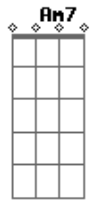

© ukulele-chords.com