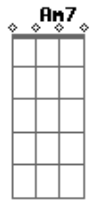

© ukulele-chords.com