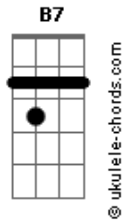

Ninguém Sabe - O Poeta e o Poema

tom:

Intro: Em C B7 Em

Em C G D A
Será um mau tempo esse que te afasta de mim?
Em C G D A
Qual será de nós dois que não estava afim?

B A
Dizem que só apareces nos momentos ruins
Db B A G Gb E D
Nos fins de noite onde já estão todos fora de si

Em C G D A
Quem tiver sem brilho fique por aí
Em
Pois cores vivas não sombras
C G D A
Quero junto de mim

B A
Então vem, vamos cultivar o amor
B
Pois nessas vidas secas
A
Nada mais floresce meu senhor
G A
E eu vou com você
G A Em
De lar em lar, de bar em bar seja onde for

C B7 Em
Cultivar o amor
C B7 Em
Cultivar o amor

Acordes

C B7 Em
Cultivar o amor

[Solo] Em C B7

Em C G D A
Vida meio ingrata essa hoje em dia
Em C G D A
Por pequenas bobagens perde-se a alegria
B A
Seja noite, seja dia, morte e vida Severina
B
Em qualquer hora em cada canto
A G Gb E D
Em qualquer canto há poesia
Db B A B
Então eu canto, vem

A
Vamos cultivar o amor
B
Pois nessas vidas secas

A
Nada mais floresce meu senhor
G A
E eu vou com você
G B Em
De lar em lar, de bar em bar seja onde for

C B7 Em
Cultivar o amor
C B7 Em
Cultivar o amor
C B7 Em
Cultivar o amor