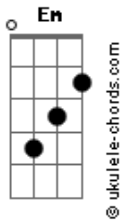

Ninguém Sabe - O Poeta e o Poema

tom:

Intro: Em C B7 Em

Em C G D A
Será um mau tempo esse que te afasta de mim?
Em C G D A
Qual será de nós dois que não estava afim?

B A
Dizem que só apareces nos momentos ruins
Db B A G Gb E D
Nos fins de noite onde já estão todos fora de si

Em C G D A
Quem tiver sem brilho fique por aí
Em
Pois cores vivas não sombras
C G D A
Quero junto de mim

B A
Então vem, vamos cultivar o amor
B
Pois nessas vidas secas
A
Nada mais floresce meu senhor
G A
E eu vou com você
G A Em
De lar em lar, de bar em bar seja onde for

C B7 Em
Cultivar o amor
C B7 Em
Cultivar o amor

Acordes

C B7 Em
Cultivar o amor

[Solo] Em C B7

Em C G D A
Vida meio ingrata essa hoje em dia
Em C G D A
Por pequenas bobagens perde-se a alegria
B A
Seja noite, seja dia, morte e vida Severina
B
Em qualquer hora em cada canto
A G Gb E D
Em qualquer canto há poesia
Db B A B
Então eu canto, vem

A
Vamos cultivar o amor
B
Pois nessas vidas secas

A
Nada mais floresce meu senhor
G A
E eu vou com você
G B Em
De lar em lar, de bar em bar seja onde for

C B7 Em
Cultivar o amor
C B7 Em
Cultivar o amor
C B7 Em
Cultivar o amor