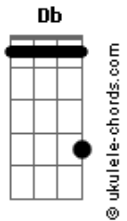

Ninguém Sabe - O Poeta e o Poema

tom:

Intro: Em C B7 Em

Em C G D A
Será um mau tempo esse que te afasta de mim?
Em C G D A
Qual será de nós dois que não estava afim?

B A
Dizem que só apareces nos momentos ruins
Db B A G Gb E D
Nos fins de noite onde já estão todos fora de si

Em C G D A
Quem tiver sem brilho fique por aí
Em
Pois cores vivas não sombras
C G D A
Quero junto de mim

B A
Então vem, vamos cultivar o amor
B
Pois nessas vidas secas
A
Nada mais floresce meu senhor
G A
E eu vou com você
G A Em
De lar em lar, de bar em bar seja onde for

C B7 Em
Cultivar o amor
C B7 Em
Cultivar o amor

Acordes

C B7 Em
Cultivar o amor

[Solo] Em C B7

Em C G D A
Vida meio ingrata essa hoje em dia
Em C G D A
Por pequenas bobagens perde-se a alegria
B A
Seja noite, seja dia, morte e vida Severina
B
Em qualquer hora em cada canto
A G Gb E D
Em qualquer canto há poesia
Db B A B
Então eu canto, vem