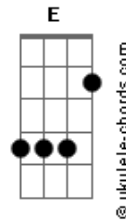

Ninguém Sabe - O Poeta e o Poema

tom:

Intro: Em C B7 Em

Em C G D A
Será um mau tempo esse que te afasta de mim?
Em C G D A
Qual será de nós dois que não estava afim?

B A
Dizem que só apareces nos momentos ruins
Db B A G Gb E D
Nos fins de noite onde já estão todos fora de si

Em C G D A
Quem tiver sem brilho fique por aí
Em
Pois cores vivas não sombras
C G D A
Quero junto de mim

B A
Então vem, vamos cultivar o amor
B
Pois nessas vidas secas
A
Nada mais floresce meu senhor
G A
E eu vou com você
G A Em
De lar em lar, de bar em bar seja onde for

C B7 Em
Cultivar o amor
C B7 Em
Cultivar o amor

Acordes

C B7 Em
Cultivar o amor

[Solo] Em C B7

Em C G D A
Vida meio ingrata essa hoje em dia
Em C G D A
Por pequenas bobagens perde-se a alegria
B A
Seja noite, seja dia, morte e vida Severina
B
Em qualquer hora em cada canto
A G Gb E D
Em qualquer canto há poesia
Db B A B
Então eu canto, vem

A
Vamos cultivar o amor
B
Pois nessas vidas secas

A
Nada mais floresce meu senhor
G A
E eu vou com você
G B Em
De lar em lar, de bar em bar seja onde for

C B7 Em
Cultivar o amor
C B7 Em
Cultivar o amor
C B7 Em
Cultivar o amor