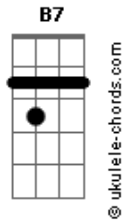

# Ninguém Sabe - O Poeta e o Poema

tom:

Intro: Em C B7 Em

Em C G D A  
Será um mau tempo esse que te afasta de mim?  
Em C G D A  
Qual será de nós dois que não estava afim?

B A  
Dizem que só apareces nos momentos ruins  
Db B A G Gb E D  
Nos fins de noite onde já estão todos fora de si

Em C G D A  
Quem tiver sem brilho fique por aí  
Em  
Pois cores vivas não sombras  
C G D A  
Quero junto de mim

B A  
Então vem, vamos cultivar o amor  
B  
Pois nessas vidas secas  
A  
Nada mais floresce meu senhor  
G A  
E eu vou com você  
G A Em  
De lar em lar, de bar em bar seja onde for

C B7 Em  
Cultivar o amor  
C B7 Em  
Cultivar o amor

## Acordes

C B7 Em  
Cultivar o amor

[Solo] Em C B7

Em C G D A  
Vida meio ingrata essa hoje em dia  
Em C G D A  
Por pequenas bobagens perde-se a alegria  
B A  
Seja noite, seja dia, morte e vida Severina  
B  
Em qualquer hora em cada canto  
A G Gb E D  
Em qualquer canto há poesia  
Db B A B  
Então eu canto, vem