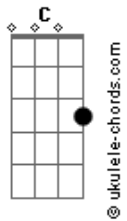

# Ninguém Sabe - O Poeta e o Poema

tom:

Intro: Em C B7 Em

Em C G D A  
Será um mau tempo esse que te afasta de mim?  
Em C G D A  
Qual será de nós dois que não estava afim?

B A  
Dizem que só apareces nos momentos ruins  
Db B A G Gb E D  
Nos fins de noite onde já estão todos fora de si

Em C G D A  
Quem tiver sem brilho fique por aí  
Em  
Pois cores vivas não sombras  
C G D A  
Quero junto de mim

B A  
Então vem, vamos cultivar o amor  
B  
Pois nessas vidas secas  
A  
Nada mais floresce meu senhor  
G A  
E eu vou com você  
G A Em  
De lar em lar, de bar em bar seja onde for

C B7 Em  
Cultivar o amor  
C B7 Em  
Cultivar o amor

## Acordes

C B7 Em  
Cultivar o amor

[Solo] Em C B7

Em C G D A  
Vida meio ingrata essa hoje em dia  
Em C G D A  
Por pequenas bobagens perde-se a alegria  
B A  
Seja noite, seja dia, morte e vida Severina  
B  
Em qualquer hora em cada canto  
A G Gb E D  
Em qualquer canto há poesia  
Db B A B  
Então eu canto, vem