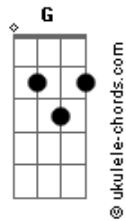

Ninguém Sabe - O Poeta e o Poema

tom:

Intro: Em C B7 Em

Em C G D A
Será um mau tempo esse que te afasta de mim?
Em C G D A
Qual será de nós dois que não estava afim?

B A
Dizem que só apareces nos momentos ruins
Db B A G Gb E D
Nos fins de noite onde já estão todos fora de si

Em C G D A
Quem tiver sem brilho fique por aí
Em
Pois cores vivas não sombras
C G D A
Quero junto de mim

B A
Então vem, vamos cultivar o amor
B
Pois nessas vidas secas
A
Nada mais floresce meu senhor
G A
E eu vou com você
G A Em
De lar em lar, de bar em bar seja onde for

C B7 Em
Cultivar o amor
C B7 Em
Cultivar o amor

Acordes

C B7 Em
Cultivar o amor

[Solo] Em C B7

Em C G D A
Vida meio ingrata essa hoje em dia
Em C G D A
Por pequenas bobagens perde-se a alegria
B A
Seja noite, seja dia, morte e vida Severina
B
Em qualquer hora em cada canto
A G Gb E D
Em qualquer canto há poesia
Db B A B
Então eu canto, vem

A
Vamos cultivar o amor
B
Pois nessas vidas secas

A
Nada mais floresce meu senhor
G A
E eu vou com você
G B Em
De lar em lar, de bar em bar seja onde for

C B7 Em
Cultivar o amor
C B7 Em
Cultivar o amor
C B7 Em
Cultivar o amor