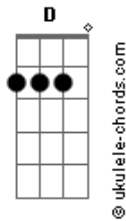

Ninguém Sabe - O Poeta e o Poema

tom:

Intro: Em C B7 Em

Em C G D A
Será um mau tempo esse que te afasta de mim?
Em C G D A
Qual será de nós dois que não estava afim?

B A
Dizem que só apareces nos momentos ruins
Db B A G Gb E D
Nos fins de noite onde já estão todos fora de si

Em C G D A
Quem tiver sem brilho fique por aí
Em
Pois cores vivas não sombras
C G D A
Quero junto de mim

B A
Então vem, vamos cultivar o amor
B
Pois nessas vidas secas
A
Nada mais floresce meu senhor
G A
E eu vou com você
G A Em
De lar em lar, de bar em bar seja onde for

C B7 Em
Cultivar o amor
C B7 Em
Cultivar o amor

Acordes

C B7 Em
Cultivar o amor

[Solo] Em C B7

Em C G D A
Vida meio ingrata essa hoje em dia
Em C G D A
Por pequenas bobagens perde-se a alegria
B A
Seja noite, seja dia, morte e vida Severina
B
Em qualquer hora em cada canto
A G Gb E D
Em qualquer canto há poesia
Db B A B
Então eu canto, vem