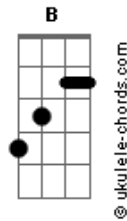

Ninguém Sabe - O Poeta e o Poema

tom:

Intro: Em C B7 Em

Em C G D A
Será um mau tempo esse que te afasta de mim?
Em C G D A
Qual será de nós dois que não estava afim?

B A
Dizem que só apareces nos momentos ruins
Db B A G Gb E D
Nos fins de noite onde já estão todos fora de si

Em C G D A
Quem tiver sem brilho fique por aí
Em
Pois cores vivas não sombras
C G D A
Quero junto de mim

B A
Então vem, vamos cultivar o amor
B
Pois nessas vidas secas
A
Nada mais floresce meu senhor
G A
E eu vou com você
G A Em
De lar em lar, de bar em bar seja onde for

C B7 Em
Cultivar o amor
C B7 Em
Cultivar o amor

Acordes

C B7 Em
Cultivar o amor

[Solo] Em C B7

Em C G D A
Vida meio ingrata essa hoje em dia
Em C G D A
Por pequenas bobagens perde-se a alegria
B A
Seja noite, seja dia, morte e vida Severina
B
Em qualquer hora em cada canto
A G Gb E D
Em qualquer canto há poesia
Db B A B
Então eu canto, vem

A
Vamos cultivar o amor
B
Pois nessas vidas secas

A
Nada mais floresce meu senhor
G A
E eu vou com você
G B Em
De lar em lar, de bar em bar seja onde for

C B7 Em
Cultivar o amor
C B7 Em
Cultivar o amor
C B7 Em
Cultivar o amor