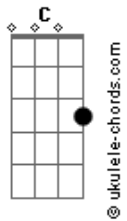

Ninguém Sabe - O Poeta e o Poema

tom:

Intro: Em C B7 Em

Em C G D A
Será um mau tempo esse que te afasta de mim?
Em C G D A
Qual será de nós dois que não estava afim?

B A
Dizem que só apareces nos momentos ruins
Db B A G Gb E D
Nos fins de noite onde já estão todos fora de si

Em C G D A
Quem tiver sem brilho fique por aí
Em
Pois cores vivas não sombras
C G D A
Quero junto de mim

B A
Então vem, vamos cultivar o amor
B
Pois nessas vidas secas
A
Nada mais floresce meu senhor
G A
E eu vou com você
G A Em
De lar em lar, de bar em bar seja onde for

C B7 Em
Cultivar o amor
C B7 Em
Cultivar o amor

Acordes

C B7 Em
Cultivar o amor

[Solo] Em C B7

Em C G D A
Vida meio ingrata essa hoje em dia
Em C G D A
Por pequenas bobagens perde-se a alegria
B A
Seja noite, seja dia, morte e vida Severina
B
Em qualquer hora em cada canto
A G Gb E D
Em qualquer canto há poesia
Db B A B
Então eu canto, vem

A
Vamos cultivar o amor
B
Pois nessas vidas secas

A
Nada mais floresce meu senhor
G A
E eu vou com você
G B Em
De lar em lar, de bar em bar seja onde for

C B7 Em
Cultivar o amor
C B7 Em
Cultivar o amor
C B7 Em
Cultivar o amor