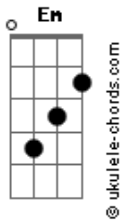

# Ninguém Sabe - O Poeta e o Poema

tom:

Intro: Em C B7 Em

Em C G D A  
Será um mau tempo esse que te afasta de mim?  
Em C G D A  
Qual será de nós dois que não estava afim?

B A  
Dizem que só apareces nos momentos ruins  
Db B A G Gb E D  
Nos fins de noite onde já estão todos fora de si

Em C G D A  
Quem tiver sem brilho fique por aí  
Em  
Pois cores vivas não sombras  
C G D A  
Quero junto de mim

B A  
Então vem, vamos cultivar o amor  
B  
Pois nessas vidas secas  
A  
Nada mais floresce meu senhor  
G A  
E eu vou com você  
G A Em  
De lar em lar, de bar em bar seja onde for

C B7 Em  
Cultivar o amor  
C B7 Em  
Cultivar o amor

## Acordes

C B7 Em  
Cultivar o amor

[Solo] Em C B7

Em C G D A  
Vida meio ingrata essa hoje em dia  
Em C G D A  
Por pequenas bobagens perde-se a alegria  
B A  
Seja noite, seja dia, morte e vida Severina  
B  
Em qualquer hora em cada canto  
A G Gb E D  
Em qualquer canto há poesia  
Db B A B  
Então eu canto, vem