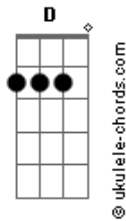

# Ninguém Sabe - O Poeta e o Poema

tom:

Intro: Em C B7 Em

Em C G D A  
Será um mau tempo esse que te afasta de mim?  
Em C G D A  
Qual será de nós dois que não estava afim?

B A  
Dizem que só apareces nos momentos ruins  
Db B A G Gb E D  
Nos fins de noite onde já estão todos fora de si

Em C G D A  
Quem tiver sem brilho fique por aí  
Em  
Pois cores vivas não sombras  
C G D A  
Quero junto de mim

B A  
Então vem, vamos cultivar o amor  
B  
Pois nessas vidas secas  
A  
Nada mais floresce meu senhor  
G A  
E eu vou com você  
G A Em  
De lar em lar, de bar em bar seja onde for

C B7 Em  
Cultivar o amor  
C B7 Em  
Cultivar o amor

## Acordes

C B7 Em  
Cultivar o amor

[Solo] Em C B7

Em C G D A  
Vida meio ingrata essa hoje em dia  
Em C G D A  
Por pequenas bobagens perde-se a alegria  
B A  
Seja noite, seja dia, morte e vida Severina  
B  
Em qualquer hora em cada canto  
A G Gb E D  
Em qualquer canto há poesia  
Db B A B  
Então eu canto, vem