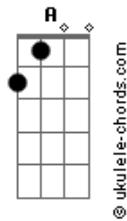

# Ninguém Sabe - O Poeta e o Poema

tom:

Intro: Em C B7 Em

Em C G D A  
Será um mau tempo esse que te afasta de mim?  
Em C G D A  
Qual será de nós dois que não estava afim?

B A  
Dizem que só apareces nos momentos ruins  
Db B A G Gb E D  
Nos fins de noite onde já estão todos fora de si

Em C G D A  
Quem tiver sem brilho fique por aí  
Em  
Pois cores vivas não sombras  
C G D A  
Quero junto de mim

B A  
Então vem, vamos cultivar o amor  
B  
Pois nessas vidas secas  
A  
Nada mais floresce meu senhor  
G A  
E eu vou com você  
G A Em  
De lar em lar, de bar em bar seja onde for

C B7 Em  
Cultivar o amor  
C B7 Em  
Cultivar o amor