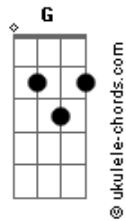

# Ninguém Sabe - O Poeta e o Poema

tom:

Intro: Em C B7 Em

Em C G D A  
Será um mau tempo esse que te afasta de mim?  
Em C G D A  
Qual será de nós dois que não estava afim?

B A  
Dizem que só apareces nos momentos ruins  
Db B A G Gb E D  
Nos fins de noite onde já estão todos fora de si

Em C G D A  
Quem tiver sem brilho fique por aí  
Em  
Pois cores vivas não sombras  
C G D A  
Quero junto de mim

B A  
Então vem, vamos cultivar o amor  
B  
Pois nessas vidas secas  
A  
Nada mais floresce meu senhor  
G A  
E eu vou com você  
G A Em  
De lar em lar, de bar em bar seja onde for

C B7 Em  
Cultivar o amor  
C B7 Em  
Cultivar o amor

## Acordes

C B7 Em  
Cultivar o amor

[Solo] Em C B7

Em C G D A  
Vida meio ingrata essa hoje em dia  
Em C G D A  
Por pequenas bobagens perde-se a alegria  
B A  
Seja noite, seja dia, morte e vida Severina  
B  
Em qualquer hora em cada canto  
A G Gb E D  
Em qualquer canto há poesia  
Db B A B  
Então eu canto, vem