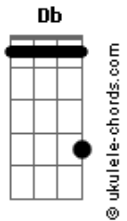

Ninguém Sabe - O Poeta e o Poema

tom:

Intro: Em C B7 Em

Em C G D A
Será um mau tempo esse que te afasta de mim?
Em C G D A
Qual será de nós dois que não estava afim?

B A
Dizem que só apareces nos momentos ruins
Db B A G Gb E D
Nos fins de noite onde já estão todos fora de si

Em C G D A
Quem tiver sem brilho fique por aí
Em
Pois cores vivas não sombras
C G D A
Quero junto de mim

B A
Então vem, vamos cultivar o amor
B
Pois nessas vidas secas
A
Nada mais floresce meu senhor
G A
E eu vou com você
G A Em
De lar em lar, de bar em bar seja onde for

C B7 Em
Cultivar o amor
C B7 Em
Cultivar o amor

Acordes

C B7 Em
Cultivar o amor

[Solo] Em C B7

Em C G D A
Vida meio ingrata essa hoje em dia
Em C G D A
Por pequenas bobagens perde-se a alegria
B A
Seja noite, seja dia, morte e vida Severina
B
Em qualquer hora em cada canto
A G Gb E D
Em qualquer canto há poesia
Db B A B
Então eu canto, vem

A
Vamos cultivar o amor
B
Pois nessas vidas secas

A
Nada mais floresce meu senhor
G A
E eu vou com você
G B Em
De lar em lar, de bar em bar seja onde for

C B7 Em
Cultivar o amor
C B7 Em
Cultivar o amor
C B7 Em
Cultivar o amor