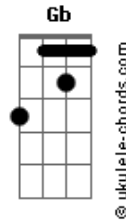

Ninguém Sabe - O Poeta e o Poema

tom:

Intro: Em C B7 Em

Em C G D A
Será um mau tempo esse que te afasta de mim?
Em C G D A
Qual será de nós dois que não estava afim?

B A
Dizem que só apareces nos momentos ruins
Db B A G Gb E D
Nos fins de noite onde já estão todos fora de si

Em C G D A
Quem tiver sem brilho fique por aí
Em
Pois cores vivas não sombras
C G D A
Quero junto de mim

B A
Então vem, vamos cultivar o amor
B
Pois nessas vidas secas
A
Nada mais floresce meu senhor
G A
E eu vou com você
G A Em
De lar em lar, de bar em bar seja onde for

C B7 Em
Cultivar o amor
C B7 Em
Cultivar o amor

Acordes

C B7 Em
Cultivar o amor

[Solo] Em C B7

Em C G D A
Vida meio ingrata essa hoje em dia
Em C G D A
Por pequenas bobagens perde-se a alegria
B A
Seja noite, seja dia, morte e vida Severina
B
Em qualquer hora em cada canto
A G Gb E D
Em qualquer canto há poesia
Db B A B
Então eu canto, vem

A
Vamos cultivar o amor
B
Pois nessas vidas secas

A
Nada mais floresce meu senhor
G A
E eu vou com você
G B Em
De lar em lar, de bar em bar seja onde for

C B7 Em
Cultivar o amor
C B7 Em
Cultivar o amor
C B7 Em
Cultivar o amor