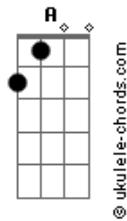

Ninguém Sabe - O Poeta e o Poema

tom:

Intro: Em C B7 Em

Em C G D A
Será um mau tempo esse que te afasta de mim?
Em C G D A
Qual será de nós dois que não estava afim?

B A
Dizem que só apareces nos momentos ruins
Db B A G Gb E D
Nos fins de noite onde já estão todos fora de si

Em C G D A
Quem tiver sem brilho fique por aí
Em
Pois cores vivas não sombras
C G D A
Quero junto de mim

B A
Então vem, vamos cultivar o amor
B
Pois nessas vidas secas
A
Nada mais floresce meu senhor
G A
E eu vou com você
G A Em
De lar em lar, de bar em bar seja onde for

C B7 Em
Cultivar o amor
C B7 Em
Cultivar o amor

Acordes

C B7 Em
Cultivar o amor

[Solo] Em C B7

Em C G D A
Vida meio ingrata essa hoje em dia
Em C G D A
Por pequenas bobagens perde-se a alegria
B A
Seja noite, seja dia, morte e vida Severina
B
Em qualquer hora em cada canto
A G Gb E D
Em qualquer canto há poesia
Db B A B
Então eu canto, vem