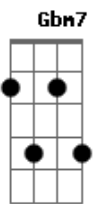

© ukulele-chords.com