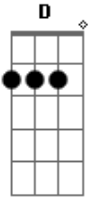

© ukulele-chords.com