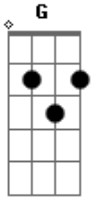

Nine Inch Nails - Gave Up

Tom: **G**

Afinação normal, mas com Drop **D** fica bem mais fácil
Intro: /Verso:

Refrão (Parte 1)

Refrão (Parte 2)

Verso
Refrão 1
Refrão 2
Verso
Refrão 1
Refrão 2
Verso
Refrão 1
Refrão 2 x5 (Até o fim da música)

Acordes

© ukulele-chords.com