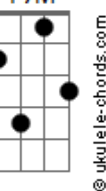

Nina Oliveira - Bem de Bom Dia

Tom: D

Era de manhã
e eu só queria **D7M**
Um beijo de bom dia para o dia começar bem

D7M
Mas não encontrei
D
O bem que eu queria
G7M
Quando olhei pro lado
F7M
Meu benzinho já não estava lá
D **Bm7**
Mas deixou sobre o travesseiro
D **Bm7**
Uma rosa com seu cheiro
D **Bm7**
E um recado no espelho
G7M **Gb7**
Dizendo volto já
D **Bm7**

Me aprimei em frente ao espelho
D **Bm7**
Com a rosa enfeitei o cabelo
G7M
E um vestido de cor
D7M
Pra combinar

D
Onde o passarinho bebe água
G7M
Um detalhezinho só de nada
Pra enfeitar **A**
E ele vem feito um herói
G7M
Antes da saudade me aluar
D7M
Não vejo a hora de amanhecer
G7M **Bm7**
Só para ver outro volto já
(D7M G7M)
Volto já. Volto já
Era de manhã

Acordes

F7M