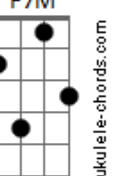

Nina Oliveira - Bem de Bom Dia

Tom: D

Era de manhã
e eu só queria **D7M**
Um beijo de bom dia para o dia começar bem

D7M
Mas não encontrei
D
O bem que eu queria
G7M
Quando olhei pro lado
F7M
Meu benzinho já não estava lá
D **Bm7**
Mas deixou sobre o travesseiro
D **Bm7**
Uma rosa com seu cheiro
D **Bm7**
E um recado no espelho
G7M **Gb7**
Dizendo volto já

D **Bm7**

Me aprimei em frente ao espelho
D **Bm7**
Com a rosa enfeitei o cabelo
G7M
E um vestido de cor
D7M
Pra combinar

D
Onde o passarinho bebe água
G7M
Um detalhezinho só de nada
Pra enfeitar **A**
E ele vem feito um herói
G7M
Antes da saudade me aluar
D7M
Não vejo a hora de amanhecer
G7M **Bm7**
Só para ver outro volto já

(**D7M** **G7M**)
Volto já. Volto já
Era de manhã

Acordes

D7M

© ukulele-chords.com

G7M

© ukulele-chords.com

F7M

© ukulele-chords.com