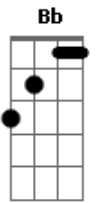

© ukulele-chords.com