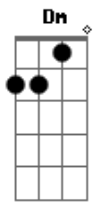

Gm A7
Quando eu abro os olhos na cama

Dm Gm A7
Lembrando que o meu amor não está mais aqui

Dm F Bb A7
Pra dizer que me ama

(**Dm F Bb A7**)

Dm
Despachando memórias

Gm
Pr'onde eu nunca vi

Bb
Remetendo a pessoas

A7
Que eu nem conheci

Dm
E jogando no lixo pedaços de ti

Gm A7
Que ficaram na cama

Dm Gm A7
Lembrando que o meu amor não está mais aqui

Dm F Bb A7
Pra dizer que me ama

(**Dm F Bb A7**)

Acordes

© ukulele-chords.com