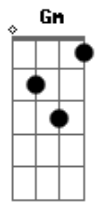

© ukulele-chords.com