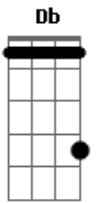

Gm A7
Quando eu abro os olhos na cama

Dm Gm A7
Lembrando que o meu amor não está mais aqui

Dm F Bb A7
Pra dizer que me ama

(**Dm F Bb A7**)

Dm
Despachando memórias

Gm
Pr'onde eu nunca vi

Bb
Remetendo a pessoas

A7
Que eu nem conheci

Dm
E jogando no lixo pedaços de ti

Gm A7
Que ficaram na cama

Dm Gm A7
Lembrando que o meu amor não está mais aqui

Dm F Bb A7
Pra dizer que me ama

(**Dm F Bb A7**)

Acordes

© ukulele-chords.com