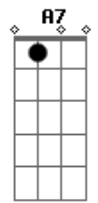

© ukulele-chords.com