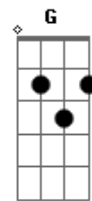

F
Passe aquele seu batom

G
Passe a banda passe o circo

C
Passe longe solidão

Dm
Meus ponteiros são de vidro

Em
Vivo medo de quebrar

Dm
Eu queria ser imensa

C
Pra poder te segurar

Dm
Você anda tão corrida

Dm
Eu quero ver você andar

C
No tempo que o tempo dá

Acordes

© ukulele-chords.com

© ukulele-chords.com

© ukulele-chords.com

© ukulele-chords.com

© ukulele-chords.com