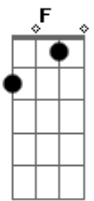

© ukulele-chords.com