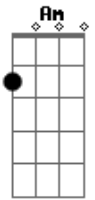

© ukulele-chords.com