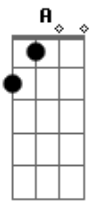

Nilvane Betim - A Cruz

Tom: C
Intro: Bm7 - G - D - A - Bm7 - G - D - A

D D
No Caminho do Golgota
G
Ferido estava o amado Jesus
D Em
Quanta dor e Sofrimento
A A
Ele passou carregando a Cruz
D D
Com o corpo ferido
G D
Carregando os nossos pecados
Em
Deus nos a vida
A
O direito de sermos salvos
Bm7
Levando minha vida
G
Levando meus sonhos
D A
Levando os projetos que hoje saem do papel
Bm7
A cruz era minha
G
A cruz era sua
D A
Mas por amor tivemos acesso direto ao céu
G - D - F - C - Eb - Bb - C - C
C Am Bb C F Dm7
Foi por mim foi por ti que meu mestre se entregou
Bb C
Derramando o seu sangue
F F7 F
Ele nos libertou

Bb C Am Bb
Venceu a morte e a chave do inferno Ele tomou
F F F
Nos devolvendo vida
C C C F
E o direito de sermos vencedor
C Bb C F F F
Liberto fui, pelo seu grande amor
C Bb C F F F
Com o ato da cruz, ele nos resgatou
C Bb C F F F
Liberto fui, pelo seu grande amor
C Bb C F F F
Com o ato da cruz, ele nos resgatou
F - F - F - F (2X)
Bb C F Dm7
Foi por mim foi por ti que meu mestre se entregou
Bb C
Derramando o seu sangue
F F7 F
Ele nos libertou
Bb C Am Bb
Venceu a morte e a chave do inferno Ele tomou
F F F
Nos devolvendo vida
C C C F
E o direito de sermos vencedor
C Bb C F F F
Liberto fui, pelo seu grande amor
C Bb C F F F
Com o ato da cruz, ele nos resgatou
C Bb C F F F
Liberto fui, pelo seu grande amor
C Bb C F F F
Com o ato da cruz, ele nos resgatou
Final: F - F - F - F - F

Acordes

© ukulele-chords.com