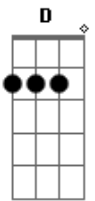

© ukulele-chords.com

© ukulele-chords.com