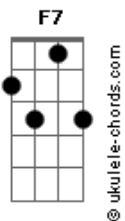

Nilton Lamas - Copo de Cerveja

tom:

Intro: F7 G G7 D G A A7 G D A A7

D A
Tome um copo de cerveja aqui comigo
D
Somos amigos pra que se envergonhar
A7
Eu sou o mesmo do passado no presente
D
Minha história nem precisa te contar
A
Esta aliança em seu dedo tem meu nome
A7 D
Vê se recorda as juras que você fez
A
E se quiser chorar misture com meu pranto
A7 D D7
Mas nesta noite quero tê-la outra vez

Bm A D
As alianças que enfeitam nossos dedos
A7 D
Guardam segredos que ninguém pode saber
D7 G D
Somos amigos apesar de tantas brigas
A7 D
Beba comigo ainda gosto de você
(G D G A G D G A D)

A A7
Somos casados, mas o maldito destino
D
Tirou de mim você que eu tanto queria
Bm A
Por isso ando triste pelas noites
A7 D

Acordes

Apaixonado afogado na boemia
A
Até as pedras que são pedras se encontram
A7 D
Nos encontramos nesta linda madrugada
A
Beba comigo e me abraçe com ternura
A7 D
Depois me deixe sem adeus sem dizer nada
(G D G A G D G A D)
Bm A D
As alianças que enfeitam nossos dedos
A7 D
Guardam segredos que ninguém pode saber
D7 G D
Somos amigos apesar de tantas brigas
A7 D
Beba comigo ainda gosto de você
(G D G A G D G A D)