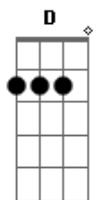

Nilton Lamas - Copo de Cerveja

tom:

Intro: F7 G G7 D G A A7 G D A A7

D A
Tome um copo de cerveja aqui comigo
D
Somos amigos pra que se envergonhar
A7
Eu sou o mesmo do passado no presente
D
Minha história nem precisa te contar
A
Esta aliança em seu dedo tem meu nome
A7 D
Vê se recorda as juras que você fez
A
E se quiser chorar misture com meu pranto
A7 D D7
Mas nesta noite quero tê-la outra vez

Bm A D
As alianças que enfeitam nossos dedos
A7 D
Guardam segredos que ninguém pode saber
D7 G D
Somos amigos apesar de tantas brigas
A7 D
Beba comigo ainda gosto de você
(G D G A G D G A D)

A A7
Somos casados, mas o maldito destino
D
Tirou de mim você que eu tanto queria
Bm A
Por isso ando triste pelas noites
A7 D

Acordes

© ukulele-chords.com