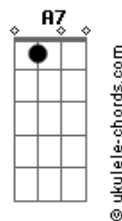

Nilton Lamas - Copo de Cerveja

tom:

Intro: F7 G G7 D G A A7 G D A A7

D A
Tome um copo de cerveja aqui comigo
D
Somos amigos pra que se envergonhar
A7
Eu sou o mesmo do passado no presente
D
Minha história nem precisa te contar
A
Esta aliança em seu dedo tem meu nome
A7 D
Vê se recorda as juras que você fez
A
E se quiser chorar misture com meu pranto
A7 D D7
Mas nesta noite quero tê-la outra vez

Bm A D
As alianças que enfeitam nossos dedos
A7 D
Guardam segredos que ninguém pode saber
D7 G D
Somos amigos apesar de tantas brigas
A7 D
Beba comigo ainda gosto de você
(G D G A G D G A D)

A A7
Somos casados, mas o maldito destino
D
Tirou de mim você que eu tanto queria
Bm A
Por isso ando triste pelas noites
A7 D

Acordes

Apaixonado afogado na boemia
A
Até as pedras que são pedras se encontram
A7 D
Nos encontramos nesta linda madrugada
A
Beba comigo e me abraçe com ternura
A7 D
Depois me deixe sem adeus sem dizer nada
(G D G A G D G A D)
Bm A D
As alianças que enfeitam nossos dedos
A7 D
Guardam segredos que ninguém pode saber
D7 G D
Somos amigos apesar de tantas brigas
A7 D
Beba comigo ainda gosto de você
(G D G A G D G A D)

A A7
Somos casados, mas o maldito destino
D
Tirou de mim você que eu tanto queria
Bm A
Por isso ando triste pelas noites
A7 D
Apaixonado afogado na boemia
A
Até as pedras que são pedras se encontram
A7 D
Nos encontramos nesta linda madrugada
A
Beba comigo e me abraçe com ternura
A7 D
Depois me deixe sem adeus sem dizer nada