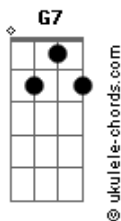

Nilton Lamas - Copo de Cerveja

tom:

Intro: F7 G G7 D G A A7 G D A A7

D A
Tome um copo de cerveja aqui comigo
D
Somos amigos pra que se envergonhar
A7
Eu sou o mesmo do passado no presente
D
Minha história nem precisa te contar
A
Esta aliança em seu dedo tem meu nome
A7 D
Vê se recorda as juras que você fez
A
E se quiser chorar misture com meu pranto
A7 D D7
Mas nesta noite quero tê-la outra vez

Bm A D
As alianças que enfeitam nossos dedos
A7 D
Guardam segredos que ninguém pode saber
D7 G D
Somos amigos apesar de tantas brigas
A7 D
Beba comigo ainda gosto de você
(G D G A G D G A D)

A A7
Somos casados, mas o maldito destino
D
Tirou de mim você que eu tanto queria
Bm A
Por isso ando triste pelas noites
A7 D

Acordes

Apaixonado afogado na boemia
A
Até as pedras que são pedras se encontram
A7 D
Nos encontramos nesta linda madrugada
A
Beba comigo e me abraçe com ternura
A7 D
Depois me deixe sem adeus sem dizer nada
(G D G A G D G A D)
Bm A D
As alianças que enfeitam nossos dedos
A7 D
Guardam segredos que ninguém pode saber
D7 G D
Somos amigos apesar de tantas brigas
A7 D
Beba comigo ainda gosto de você
(G D G A G D G A D)

A A7
Somos casados, mas o maldito destino
D
Tirou de mim você que eu tanto queria
Bm A
Por isso ando triste pelas noites
A7 D
Apaixonado afogado na boemia
A
Até as pedras que são pedras se encontram
A7 D
Nos encontramos nesta linda madrugada
A
Beba comigo e me abraçe com ternura
A7 D
Depois me deixe sem adeus sem dizer nada