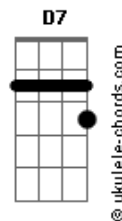

Nilton Lamas - Copo de Cerveja

tom:

Intro: F7 G G7 D G A A7 G D A A7

D A
Tome um copo de cerveja aqui comigo
D
Somos amigos pra que se envergonhar
A7
Eu sou o mesmo do passado no presente
D
Minha história nem precisa te contar
A
Esta aliança em seu dedo tem meu nome
A7 D
Vê se recorda as juras que você fez
A
E se quiser chorar misture com meu pranto
A7 D D7
Mas nesta noite quero tê-la outra vez

Bm A D
As alianças que enfeitam nossos dedos
A7 D
Guardam segredos que ninguém pode saber
D7 G D
Somos amigos apesar de tantas brigas
A7 D
Beba comigo ainda gosto de você
(G D G A G D G A D)

A A7
Somos casados, mas o maldito destino
D
Tirou de mim você que eu tanto queria
Bm A
Por isso ando triste pelas noites
A7 D

Acordes

Apaixonado afogado na boemia
A
Até as pedras que são pedras se encontram
A7 D
Nos encontramos nesta linda madrugada
A
Beba comigo e me abraçe com ternura
A7 D
Depois me deixe sem adeus sem dizer nada
(G D G A G D G A D)
Bm A D
As alianças que enfeitam nossos dedos
A7 D
Guardam segredos que ninguém pode saber
D7 G D
Somos amigos apesar de tantas brigas
A7 D
Beba comigo ainda gosto de você
(G D G A G D G A D)

A A7
Somos casados, mas o maldito destino
D
Tirou de mim você que eu tanto queria
Bm A
Por isso ando triste pelas noites
A7 D
Apaixonado afogado na boemia
A
Até as pedras que são pedras se encontram
A7 D
Nos encontramos nesta linda madrugada
A
Beba comigo e me abraçe com ternura
A7 D
Depois me deixe sem adeus sem dizer nada