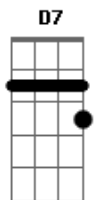

© ukulele-chords.com