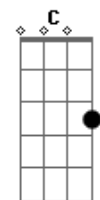

© ukulele-chords.com