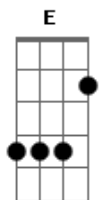

© ukulele-chords.com