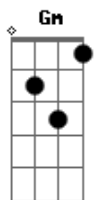

Nas rodas galponeiras Dm
 C E
 Não lembra mais dos parceiros
 A7 Gm
 Seus velhos companheiros
 F A7 Dm
 Nas duras rondas tropeiras

Ao pé do fogo de chão Em7 A7
 Dm
 Seus olhos criam asas
 Dm E7
 Parece lembrar das casas
 A7 Gm
 E da vida com tenência

Com calma e prudência F A7
 Dm
 Esboça um movimento Gm C F A7
 O mesmo de pechar o vento Dm
 Numa lida da querência

Pacholento, numa festa Gm
 C F
 Especial numa guitarra A7
 Sempre ponteiro na farra Dm
 E na gaita de botão

Hoje anda mansarrão Gm
 C F
 E tua ausência presente A7
 Vai picaneando a gente Dm
 Elanhando o coração Em7 A7
 Vai picaneando a gente Dm
 Elanhando o coração

[Solo] Dm Gm A7

Acordes

© ukulele-chords.com

Dm Em7 A7
 Dm Em7 Dm
 D7 Gm A7
 Dm Em7 A7 Dm

Em7 A7
 Teu flete hoje sogueiro Dm
 Se te enxerga, troca orelha E7
 Repuxa a cernelha A7
 Chamando por encilha

Dm
 Saudoso da coxilha C Gm
 Que juntos cavalgaram A7
 E ao tempo se forjaram Gm F A7 Dm
 Num centauro farroupilha