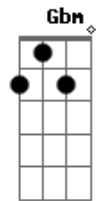

Acordes

© ukulele-chords.com

© ukulele-chords.com

© ukulele-chords.com

© ukulele-chords.com

© ukulele-chords.com

Pisando miúdo por galhardo qual o dono ^{B7} ^E
 Levo de tiro lotes de versos campeiros ^{B7}
 Um h.o. bola dupla e uma prateada coqueiro ^A ^{Abm} ^{Gbm} ^E
^{B7}
^E ^{B7}
 Viro os pelegos por mania de sestroso
 Levo meu trinta recheado, mais um baleiro ^E
 Ando com fama de maleva pela volta ^{B7}
 Só por entrar a cavalo num destes bailes campeiros ^A ^{B7} ^E
^E ^{B7}
 Entro na sala e vou abrindo a garganta
 Nisso me pisca a filha do dono da festa ^E
 Facilitando roubo a china e corto a gaita ^{B7}
 E de novo vou m'embora com fama de quem não presta ^A ^{B7} ^E