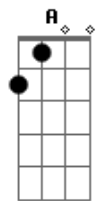

Corto caminho pelos campos dos Portela

Pego uma aguada, mas desvio das porteiras

Gasto dobrado tendo um pingo só pra farra

Mas cruza a sanga sem sujar a barrigueira

Abaralhando a barbela, vai meu tordilho

Acordes

© ukulele-chords.com

© ukulele-chords.com

© ukulele-chords.com

© ukulele-chords.com

© ukulele-chords.com

Pisando miúdo por galhardo qual o dono ^{B7} ^E
 Levo de tiro lotes de versos campeiros ^{B7}
 Um h.o. bola dupla e uma prateada coqueiro ^A ^{Abm} ^{Gbm} ^E
^{B7}
^E ^{B7}
 Viro os pelegos por mania de sestroso
 Levo meu trinta recheado, mais um baleiro ^E
 Ando com fama de maleva pela volta ^{B7}
 Só por entrar a cavalo num destes bailes campeiros ^A ^{B7} ^E
^E ^{B7}
 Entro na sala e vou abrindo a garganta
 Nisso me pisca a filha do dono da festa ^E
 Facilitando roubo a china e corto a gaita ^{B7}
 E de novo vou m'embora com fama de quem não presta ^A ^{B7} ^E