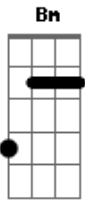

Nilton Cezar - Mensagem de Voz

tom:

Bm

Eu digo que já superei Bm Gbm
A E

Digo que já te esqueci Gbm
Bm Mas é só te encontrar na rua

A
 Pra eu recair

E
 Outra vez

Bm Gbm
 E eu, não sei o que fazer A

A gente terminou

E
 Mas eu só penso em você

Bm

Acordes

© ukulele-chords.com

© ukulele-chords.com

© ukulele-chords.com

© ukulele-chords.com