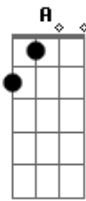

Nilton Cezar - Mensagem de Voz

tom:

Bm

Eu digo que já superei Bm Gbm
A E

Digo que já te esqueci Gbm
Bm Mas é só te encontrar na rua

A
 Pra eu recair

E
 Outra vez

Bm Gbm
 E eu, não sei o que fazer A

A gente terminou

E
 Mas eu só penso em você

Bm

Acordes

© ukulele-chords.com

© ukulele-chords.com

© ukulele-chords.com

© ukulele-chords.com