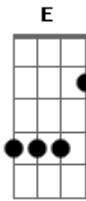

Nilton Cezar - Mensagem de Voz

tom:

Bm

Eu digo que já superei Bm Gbm
A E

Digo que já te esqueci Gbm
Bm Mas é só te encontrar na rua

A
 Pra eu recair

E
 Outra vez

Bm Gbm
 E eu, não sei o que fazer A

A gente terminou

E
 Mas eu só penso em você

Bm

Acordes

© ukulele-chords.com

© ukulele-chords.com

© ukulele-chords.com

© ukulele-chords.com