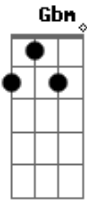

Nilton Cezar - Mensagem de Voz

tom:

Bm

Eu digo que já superei Bm Gbm
A E

Digo que já te esqueci Gbm
Bm Mas é só te encontrar na rua

A
 Pra eu recair

E
 Outra vez

Bm Gbm
 E eu, não sei o que fazer A

A gente terminou

E
 Mas eu só penso em você

Bm

Acordes

© ukulele-chords.com

© ukulele-chords.com

© ukulele-chords.com

© ukulele-chords.com