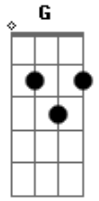

Nilson de Carvalho - O Fim Chegou

tom:

D

Quando o crente é provado, como é dolorido

Quando em suas Orações , só ouve os gemidos

As vezes quem está por perto não pode compreender

Mas o Deus do Impossível, tudo sabe e tudo vê

[Refrão]

Quando o crente está na prova, ele chora ele geme ele ora

Acordes

© ukulele-chords.com

© ukulele-chords.com

© ukulele-chords.com

Mas ele canta bonito, é depois da prova
 Quando o crente está na prova, ele chora ele canta ele ora
 Mas ele canta bonito, é depois da prova