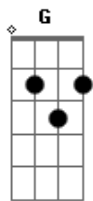

Nilson de Carvalho - O Fim Chegou

tom:

D

Quando o crente é provado, como é dolorido

Quando em suas Orações , só ouve os gemidos

As vezes quem está por perto não pode compreender

Mas o Deus do Impossível, tudo sabe e tudo vê

[Refrão]

Quando o crente está na prova, ele chora ele geme ele ora

Acordes

© ukulele-chords.com

© ukulele-chords.com

© ukulele-chords.com

Mas ele canta bonito, é depois da prova
 Quando o crente está na prova, ele chora ele canta ele ora
 Mas ele canta bonito, é depois da prova