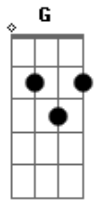

# Nilson de Carvalho - O Fim Chegou

tom:

D

Quando o crente é provado, como é dolorido

Quando em suas Orações , só ouve os gemidos

As vezes quem está por perto não pode compreender

Mas o Deus do Impossível, tudo sabe e tudo vê

[Refrão]

Quando o crente está na prova, ele chora ele geme ele ora

## Acordes

© ukulele-chords.com

© ukulele-chords.com

© ukulele-chords.com

Mas ele canta bonito, é depois da prova  
 Quando o crente está na prova, ele chora ele canta ele ora  
 Mas ele canta bonito, é depois da prova