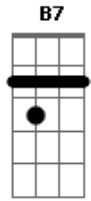

© ukulele-chords.com