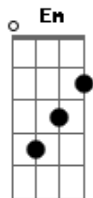

Nilson Chaves - Não vou sair

tom:

Intro: G D Em
C D
G C D
G C D
G C D
G C D

[Primeira Parte]

G C D
A geração da gente
G C D
Não teve muita chance
Am Am7 D C D
De se afirmar, de arrasar, de ser feliz
G C D
Sem nada pela frente
G C D
Pintou aquele lance
Am Am7 D C D
De se mudar, de se mandar desse país

G D
E aí
C Am
Você partiu pro Canadá
D
E eu fiquei no "já vou já"
G C D
Pois quando tava me arrumando
G D
Pra ir
C Am
Bati com os olhos no luar
D
E a lua foi bater no mar
G C D
E eu fui que fui ficando

[Segunda parte]

G C D
Distante tantas milhas
G C D
São tristes os invernos
Am Am7 D C D

Acordes

© ukulele-chords.com

© ukulele-chords.com

© ukulele-chords.com

© ukulele-chords.com

© ukulele-chords.com