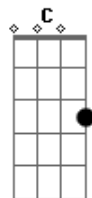

Nilson Chaves - Não vou sair

tom:

Intro: G D Em
C D
G C D
G C D
G C D
G C D

[Primeira Parte]

G C D
A geração da gente
G C D
Não teve muita chance
Am Am7 D C D
De se afirmar, de arrasar, de ser feliz
G C D
Sem nada pela frente
G C D
Pintou aquele lance
Am Am7 D C D
De se mudar, de se mandar desse país

G D
E aí
C Am
Você partiu pro Canadá
D
E eu fiquei no "já vou já"
G C D
Pois quando tava me arrumando
G D
Pra ir
C Am
Bati com os olhos no luar
D
E a lua foi bater no mar
G C D
E eu fui que fui ficando

[Segunda parte]

G C D
Distante tantas milhas
G C D
São tristes os invernos
Am Am7 D C D

Acordes

© ukulele-chords.com

© ukulele-chords.com

© ukulele-chords.com

© ukulele-chords.com

© ukulele-chords.com