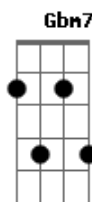

© ukulele-chords.com

© ukulele-chords.com