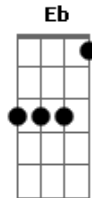

© ukulele-chords.com