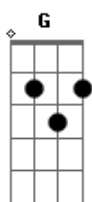

Nilson Chaves - Cigana Lua

Tom: D

D D Em7 A7
 No olhar um sonho
 G D
 No sonho um céu
 D D Em7 A7
 No céu estrelas
 G D
 Te vejo azul

 D7 D7 G
 Na Luz da noite
 A Gbm7 Bm7
 Na paz de um rio
 Bm7 E G
 Cigana lua
 G D
 Dedico a ti
 D7 D7 G
 Qual um poema
 A Gbm7 Bm7
 Feito um cristal
 Bm7 E G
 O meu amor
 G D

É sempre assim
 D D Em7 A7
 No cais do dia
 G D
 A tua imagem
 D D Em7 A7
 No meu destino
 G D
 Doce verdade
 D7 D7 G
 A correnteza
 A Gbm7 Bm7
 Te trouxe aqui
 Bm7 E G
 Feito um sorriso
 G D
 Pousando em mim
 D7 D7 G
 O meu amor
 A Gbm7 Bm7
 O mesmo rio

 Bm7 E G
 Tanta saudade deságua
 G D
 Em mim

Acordes

© ukulele-chords.com

© ukulele-chords.com

© ukulele-chords.com

© ukulele-chords.com

© ukulele-chords.com

© ukulele-chords.com