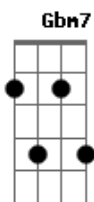

Nilson Chaves - Cigana Lua

Tom: D

D D Em7 A7
 No olhar um sonho
 G D
 No sonho um céu
 D D Em7 A7
 No céu estrelas
 G D
 Te vejo azul

 D7 D7 G
 Na Luz da noite
 A Gbm7 Bm7
 Na paz de um rio
 Bm7 E G
 Cigana lua
 G D
 Dedico a ti
 D7 D7 G
 Qual um poema
 A Gbm7 Bm7
 Feito um cristal
 Bm7 E G
 O meu amor
 G D

É sempre assim
 D D Em7 A7
 No cais do dia
 G D
 A tua imagem
 D D Em7 A7
 No meu destino
 G D
 Doce verdade
 D7 D7 G
 A correnteza
 A Gbm7 Bm7
 Te trouxe aqui
 Bm7 E G
 Feito um sorriso
 G D
 Pousando em mim
 D7 D7 G
 O meu amor
 A Gbm7 Bm7
 O mesmo rio

 Bm7 E G
 Tanta saudade deságua
 G D
 Em mim

Acordes

© ukulele-chords.com

© ukulele-chords.com

© ukulele-chords.com

© ukulele-chords.com

© ukulele-chords.com

© ukulele-chords.com