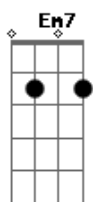

© ukulele-chords.com

© ukulele-chords.com