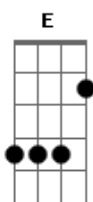

© ukulele-chords.com