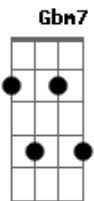

Nilson Chaves - Cigana Lua

Tom: D

D D Em7 A7
 No olhar um sonho
 G D
 No sonho um céu
 D D Em7 A7
 No céu estrelas
 G D
 Te vejo azul

 D7 D7 G
 Na Luz da noite
 A Gbm7 Bm7
 Na paz de um rio
 Bm7 E G
 Cigana lua
 G D
 Dedico a ti
 D7 D7 G
 Qual um poema
 A Gbm7 Bm7
 Feito um cristal
 Bm7 E G
 O meu amor
 G D

É sempre assim
 D D Em7 A7
 No cais do dia
 G D
 A tua imagem
 D D Em7 A7
 No meu destino
 G D
 Doce verdade
 D7 D7 G
 A correnteza
 A Gbm7 Bm7
 Te trouxe aqui
 Bm7 E G
 Feito um sorriso
 G D
 Pousando em mim
 D7 D7 G
 O meu amor
 A Gbm7 Bm7
 O mesmo rio

 Bm7 E G
 Tanta saudade deságua
 G D
 Em mim

Acordes

© ukulele-chords.com

© ukulele-chords.com

© ukulele-chords.com

© ukulele-chords.com

© ukulele-chords.com

© ukulele-chords.com