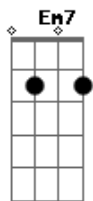

© ukulele-chords.com

© ukulele-chords.com