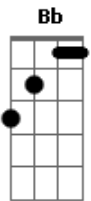

© ukulele-chords.com