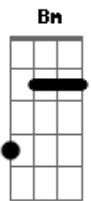

© ukulele-chords.com