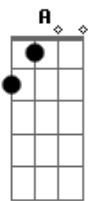

© ukulele-chords.com

© ukulele-chords.com